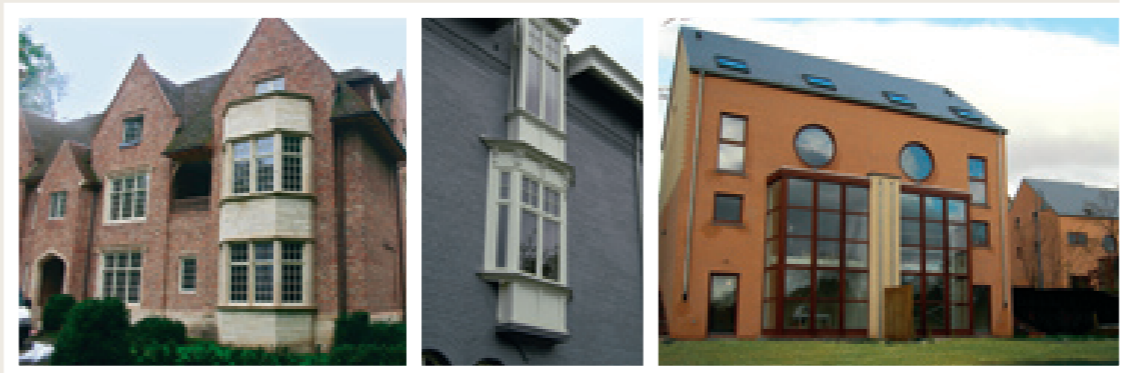

Bij bepaalde woningtypes wenst men het buitenschrijnwerk een "retro" look te geven die past bij de stijl van de woning. Diverse combineerbare toebehoren geven het buitenschrijnwerk de uitstraling van weleer. Dankzij het flexibele productiesysteem kunnen deze toebehoren gekozen worden totdat het eindresultaat perfect past bij de gekozen stijl.