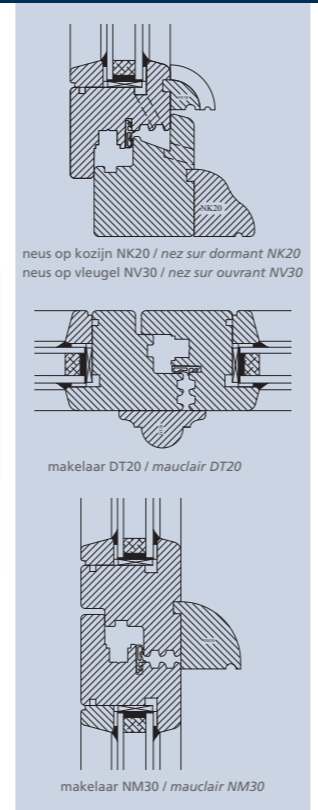

**VLIEGHE Nederland**  
Oldenzaalsestraat 34  
7631 CV Ootmarsum  
Tel.: 0031 (541) 29 37 75  
Fax : 0031 (541) 29 40 10  
www.vlieghe.nu

www.creatief.be

**VLIEGHE**  
RAMEN - DEUREN - CHASSIS - PORTES  
HOUT / BOIS - PVC - ALU