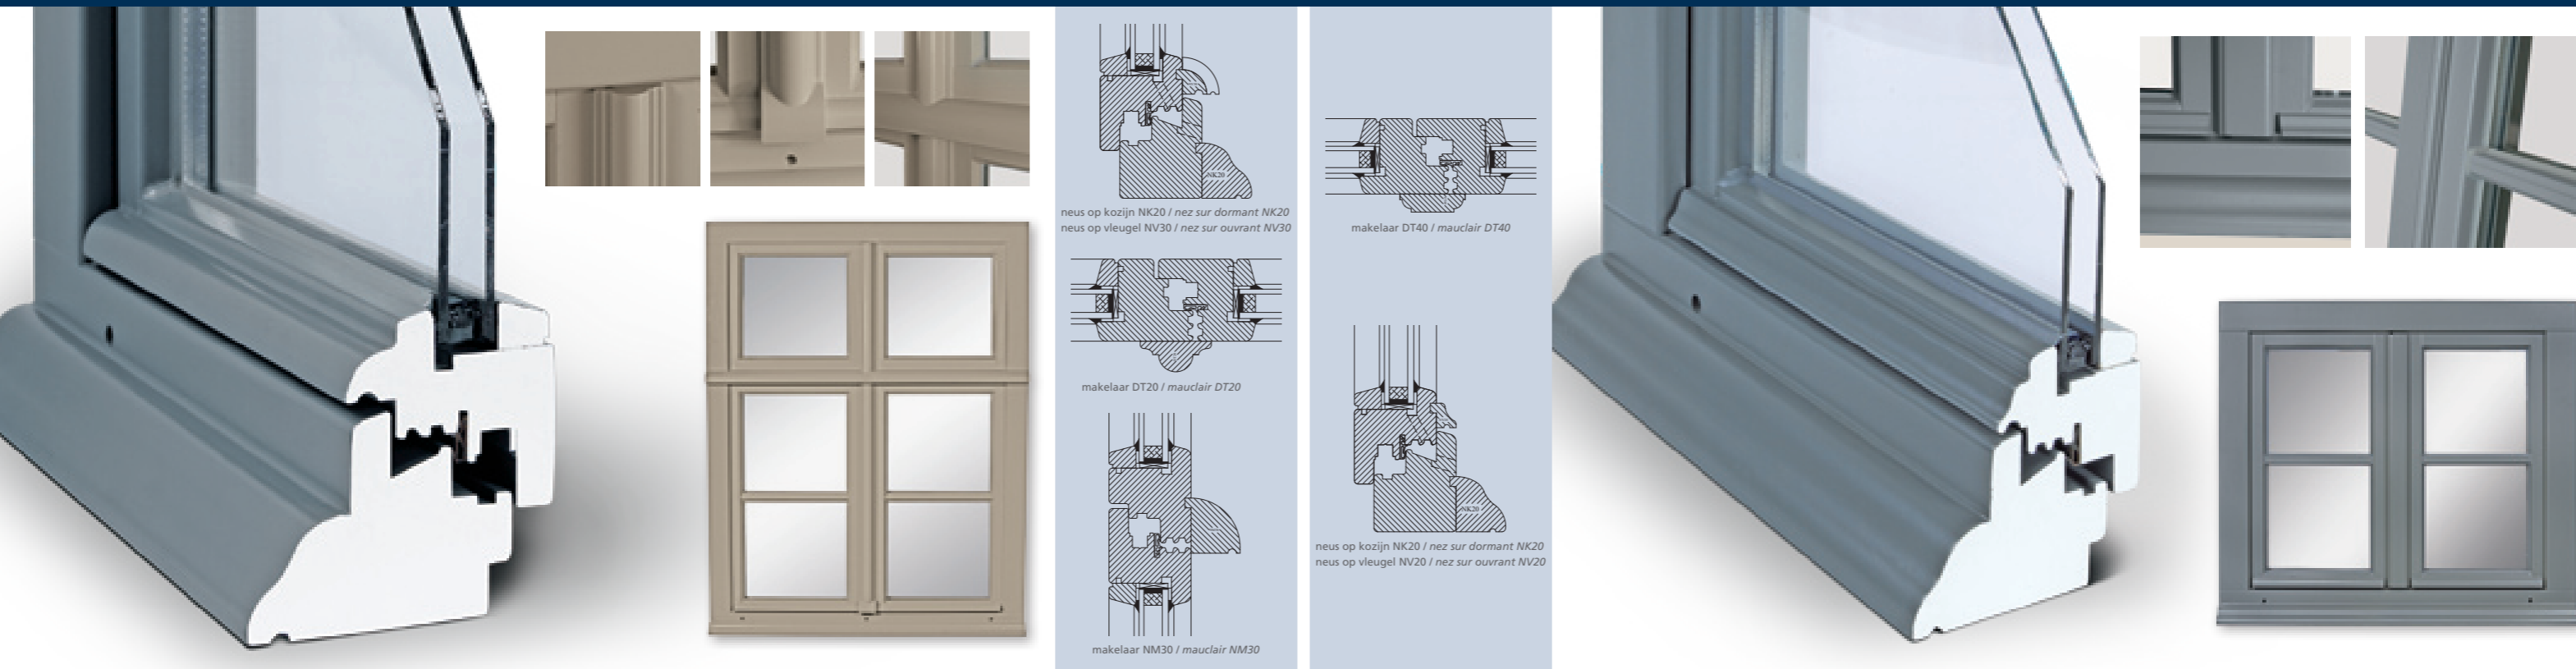

De standaard raamprofilering die beschikbaar is met of zonder aluminium waterlijst beantwoordt aan de hoogste eisen wat betreft water- en winddichtheid. Door een uiterst flexibel productiesysteem zijn quasi alle vormen uitvoerbaar en kunnen de meest courante raamsamenstellingen gerealiseerd worden in één buitenkader, wat een esthetisch aspect van het hoogste niveau waarborgt.

*Le profilage standard qui est disponible avec ou sans rejet d'eau en aluminium, répond aux plus hautes exigences au niveau de l'étanchéité à l'eau et au vent. Un système de fabrication avec une très haute flexibilité permet de réaliser presque toutes les formes possibles et des compositions de châssis dans un seul cadre dormant. Ceci garanti un aspect esthétique d'un niveau supérieur.*