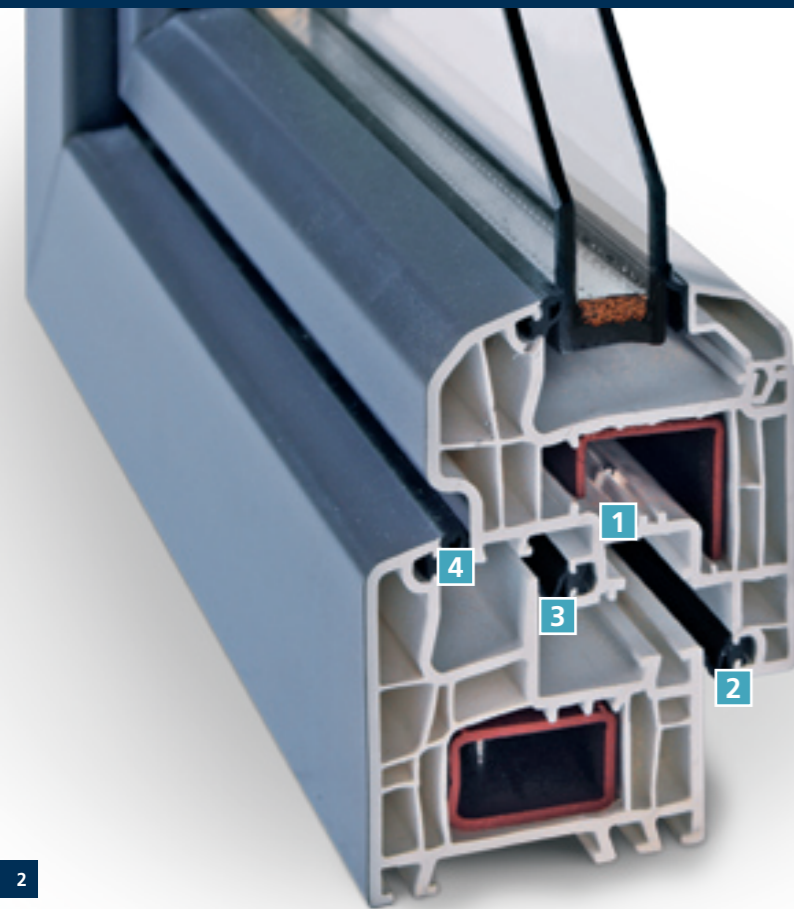

www.creatief.be

VLIEGHE
RAMEN - DEUREN - CHASSIS - PORTES
HOUT / BOIS - PVC - ALU

PVC RAMEN / CHASSIS PVC

- 1** 5-Kamerprofiel met modern design
Profil 5-chambre avec dessin moderne
- 2** Binnendichting garandeert een uitzonderlijke extra geluidsisolatie.
Joint intérieur garantit une excellente isolation phonique.
- 3** Middendichting zorgt voor een perfecte wind- en waterdichtheid.
Joint central pour une étanchéité parfaite contre le vent et l'eau.
- 4** Buitendichting, voorkomt binnendringend vuil en regenwater.
Joint extérieur, protège contre l'infiltration d'eau et de saletés.
- 5** Glasdikte tot 42 mm mogelijk.
Épaisseur vitrage maximum 42 mm.