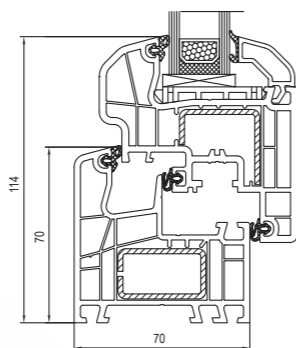

www.creatief.be

VLIEGHE
RAMEN - DEUREN - CHASSIS - PORTES
HOUT / BOIS - PVC - ALU

PVC RAMEN / CHASSIS PVC

- 1** 5-Kamerprofiel met modern design
Profil 5-chambre avec dessin moderne
- 2** Binnendichting garandeert een uitzonderlijke extra geluidsisolatie.
Joint intérieur garantit une excellente isolation phonique.
- 3** Middendichting zorgt voor een perfecte wind- en waterdichtheid.
Joint central pour une étanchéité parfaite contre le vent et l'eau.
- 4** Buitendichting, voorkomt binnendringend vuil en regenwater.
Joint extérieur, protège contre l'infiltration d'eau et de saletés.
- 5** Glasdikte tot 42 mm mogelijk.
Épaisseur vitrage maximum 42 mm.