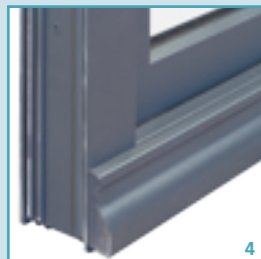

Certains bâtiments demandent une menuiserie extérieure style "rétro". Plusieurs accessoires donnent un aspect d'époque à la menuiserie moderne en PVC. Ce style rétro est toujours fabriqué laqué ce qui donne un choix vaste au niveau des couleurs. Grâce à un système de production flexible, la combinaison des profils rétro peut être choisie afin d'obtenir un style qui correspond au style de la maison.