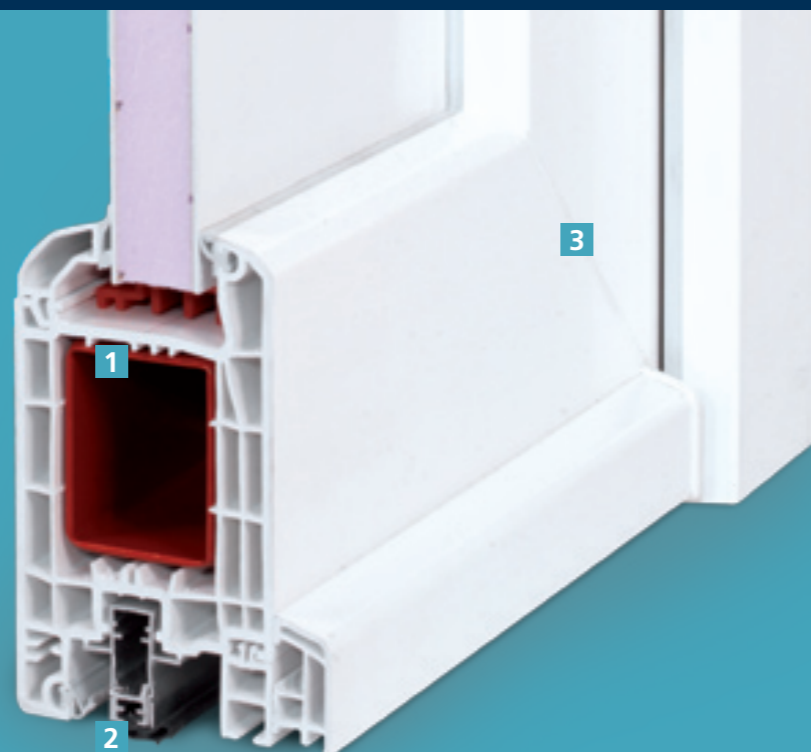

Wit in de massa
Blanc dans la masse

PVC DEUREN / PORTES PVC

- 1** 4-Kamer profiel
Profil 4-chambre.
 - 2** Kaltefeind standaard.
Kaltefeind standard.
 - 3** Hoeklasverbinding standaard.
Soudage des coins renforcé standard.
- 3-Puntslot met haken standaard.
Serrure 3-points à crochets standard.