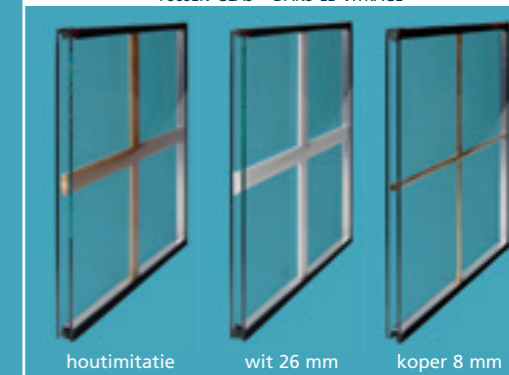

TUSSEN GLAS - DANS LE VITRAGE

houtimitatie
imitation bois

wit 26 mm
blanc 26 mm

koper 8 mm
cuivre 8 mm