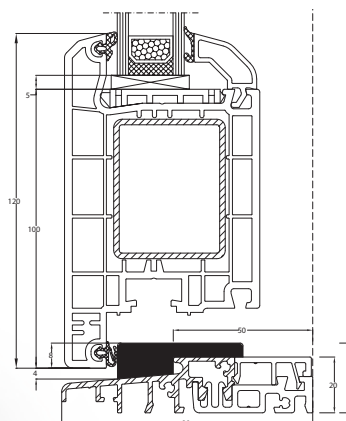

## ■ VERDIEPT KADER

- Raamdiepte 120 mm
- Vleugeldiepte 70 mm
- Glasdikte tot 42 mm mogelijk
- Modern design door afgeronde hoeken
- Verborgen afwatering mogelijk
- 5-Kamerprofiel als standaard
- Dubbele dichting

## ■ BUITENDRAAIEND

- Vleugeldiepte 70 mm
- Glasdikte tot 42 mm mogelijk
- Hoeklasverbindingen standaard
- Modern design door afgeronde hoeken
- SKG gekeurd veiligheidsbeslag