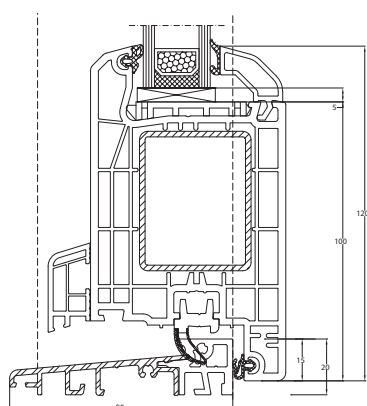

■ BINNENDRAAIEND

VLIEGHE België
Gentsesteenweg 143
B-8500 KORTRIJK
Tel.: 0032 (056) 26 43 60
Fax : 0032 (056) 20 25 38
www.vlieghe.be

VLIEGHE Nederland
Oldenzaalsestraat 34
7631 CV Ootmarsum
Tel.: 0031 (541) 29 37 75
Fax : 0031 (541) 29 40 10
www.vlieghe.nu