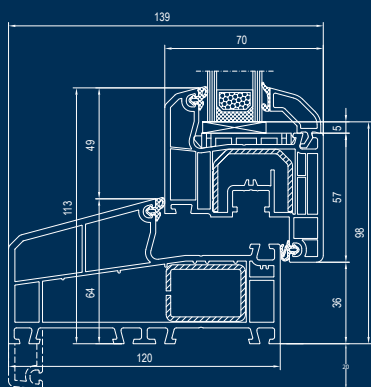

## ■ VERDIEPT KADER

- Raamdiepte 120 mm
- Vleugeldiepte 70 mm
- Glasdikte tot 42 mm mogelijk
- Modern design door afgeronde hoeken
- Verborgen afwatering mogelijk
- 5-Kamerprofiel als standaard
- Dubbele dichting