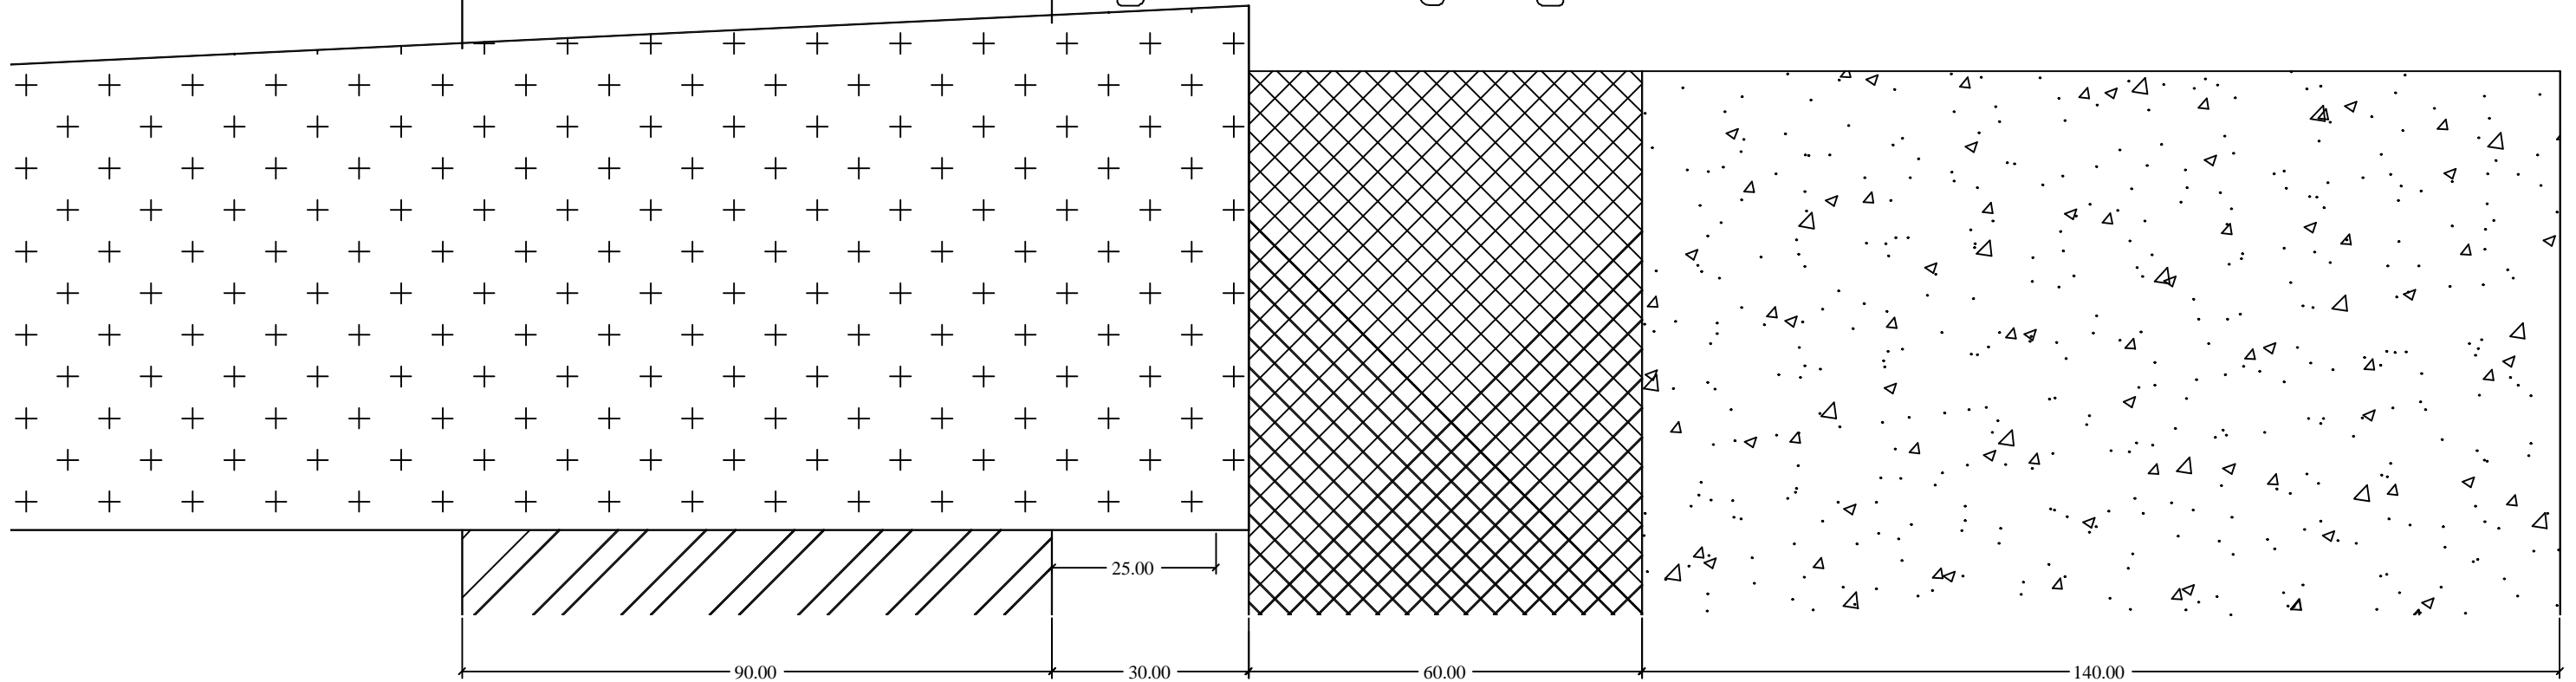

ALU raam CS77 => 25mm achter metselwerk

Werf: -	prod. #: -
Klant: SEIGNEUR	Getekend: Deleersnyder Ruben
Adres: -	
Materiaal: ALU	Profiel: CS77
Glassoort: -	referentie: dorpeldetail ALU CS77
afdrukdatum: 22/04/2010	zicht: vert. doorsnede - dorpeldetail
Vlieghe N.V. gentsesteenweg 143 B 8500 KORTRIJK Tel: 056/26 43 60 FAX: 056/20 25 38 BTW-TVA 428946272	
	schaal: 1/1 bestand: V1 - 22/04/2010