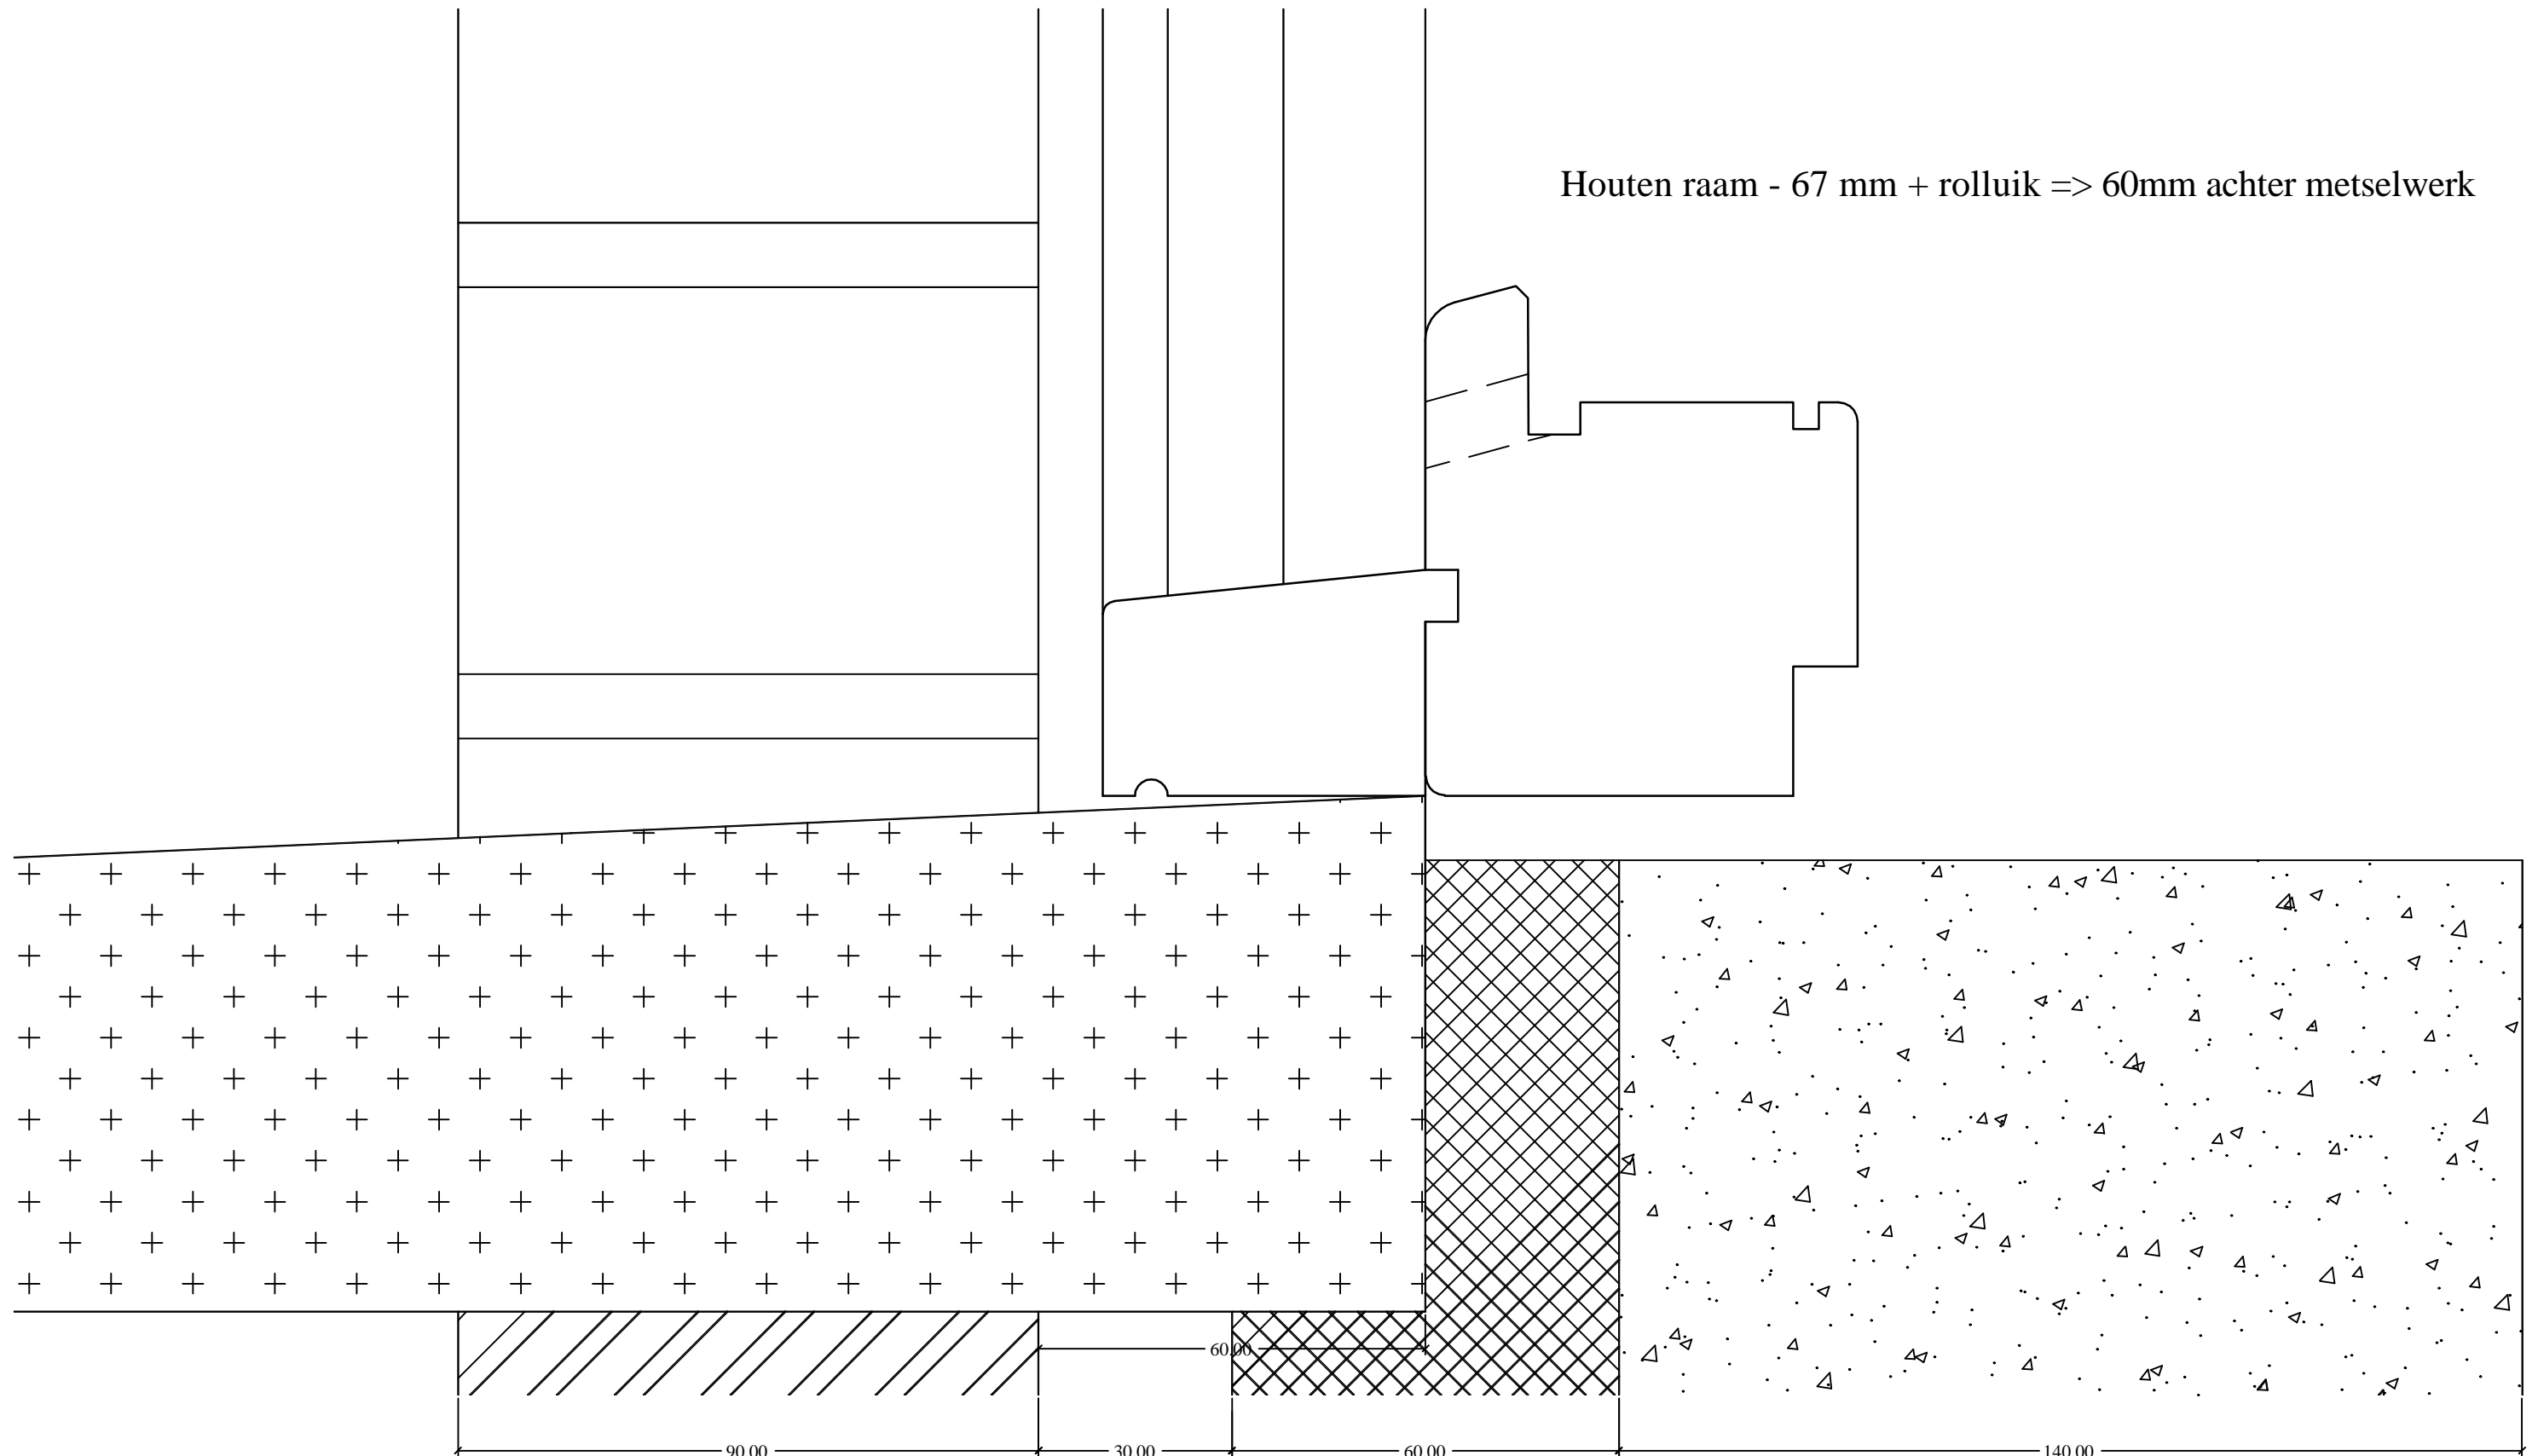

Houten raam - 67 mm + rolluik => 60mm achter metselwerk

Werf: -	prod. #: -		
Klant: SEIGNEUR	Getekend: Deleersnyder Ruben		
Adres: -			
Materiaal: Hout	Profiel: 67		
Glassoort: -	referentie: dorpeldetail HOUT 67mm + rolluik		
afdrukdatum: 22/04/2010	zicht: vert. doorsnede - dorpeldetail		
Vlieghe N.V. gunttestraatweg 143 B 8500 KORTRIJK Tel: 056/26 43 60 FAX: 056/20 25 38 BTW-TVA 428946272		Projectie 	schaal: 1/1
			bestand: V1 - 22/04/2010