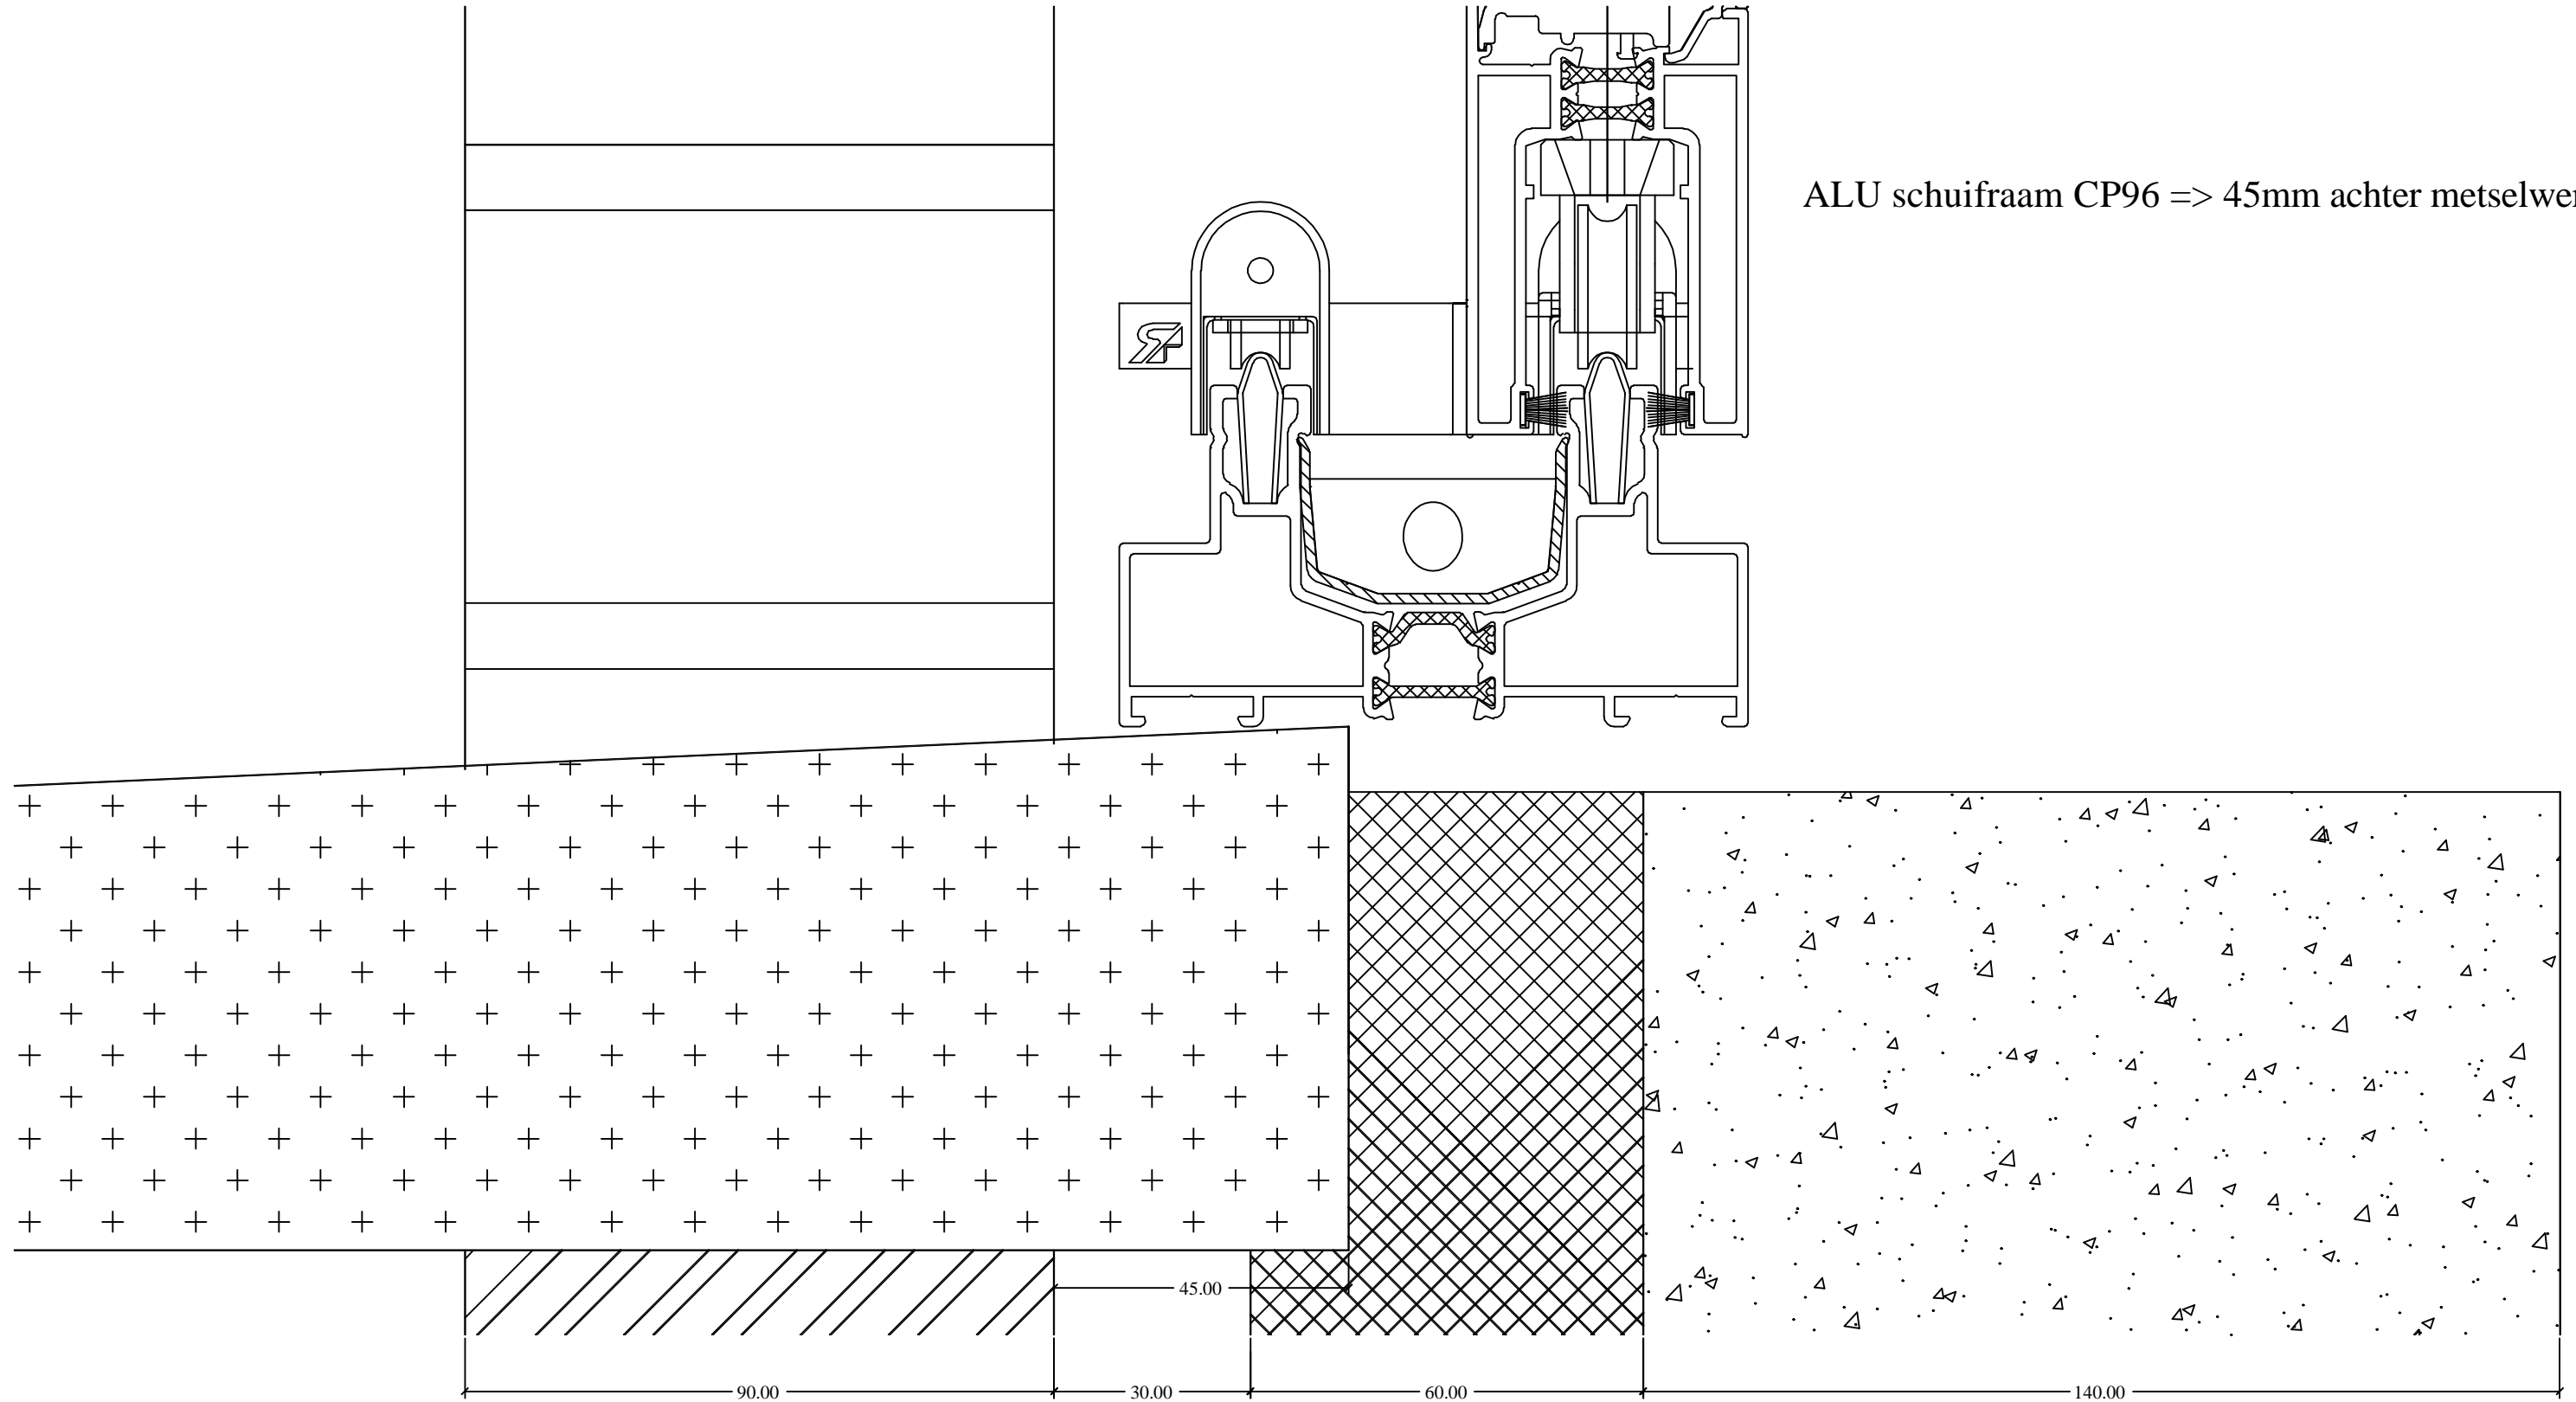

ALU schuifraam CP96 => 45mm achter metselwerk

Werf: -	prod. #: -	
Klant: SEIGNEUR	Getekend: Deleersnyder Ruben	
Adres: -		
Materiaal: ALU	Profiel: CP96	
Glassoort: -	referentie: dorpeldetail ALU CP96	
afdrukdatum: 22/04/2010	zicht: vert. doorsnede - dorpeldetail	
Vlieghe N.V. gunttorenweg 143 B 8500 KORTRIJK Tel: 056/26 43 60 FAX: 056/20 25 38 BTW-TVA 428946272		Projectie
Deze tekening is eigendom van raamfabriek Vlieghe en mag niet gekopieerd of gebruikt worden voor andere doeleinden eigen aan de firma zonder schriftelijke toelating van de verantwoordelijke