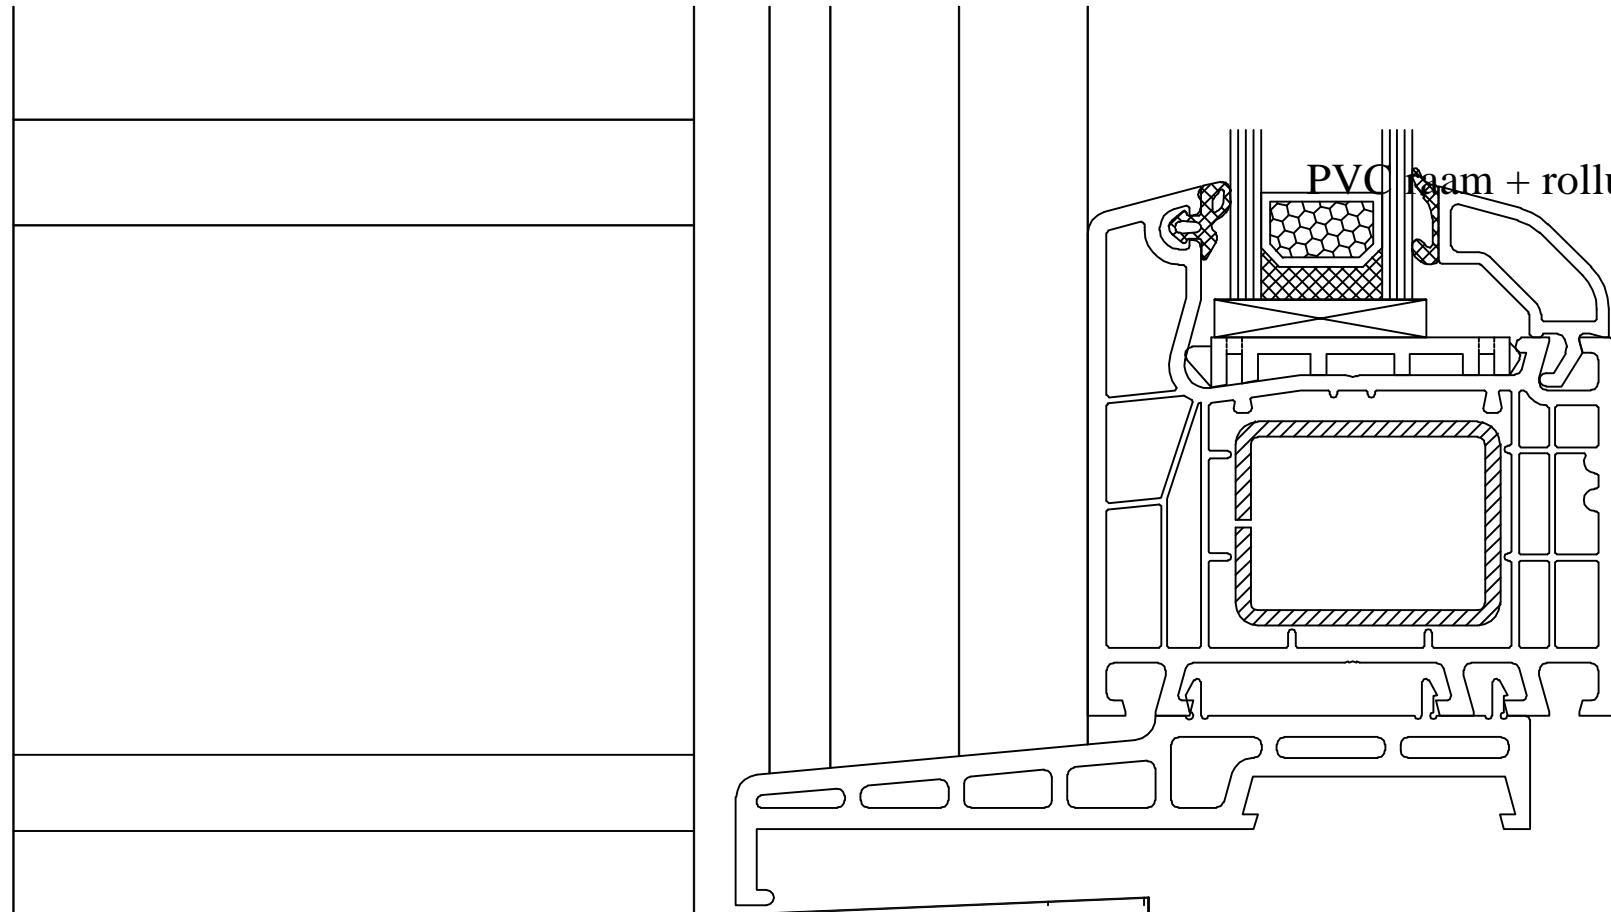

PVC raam + rolluik => 60mm achter metselwerk