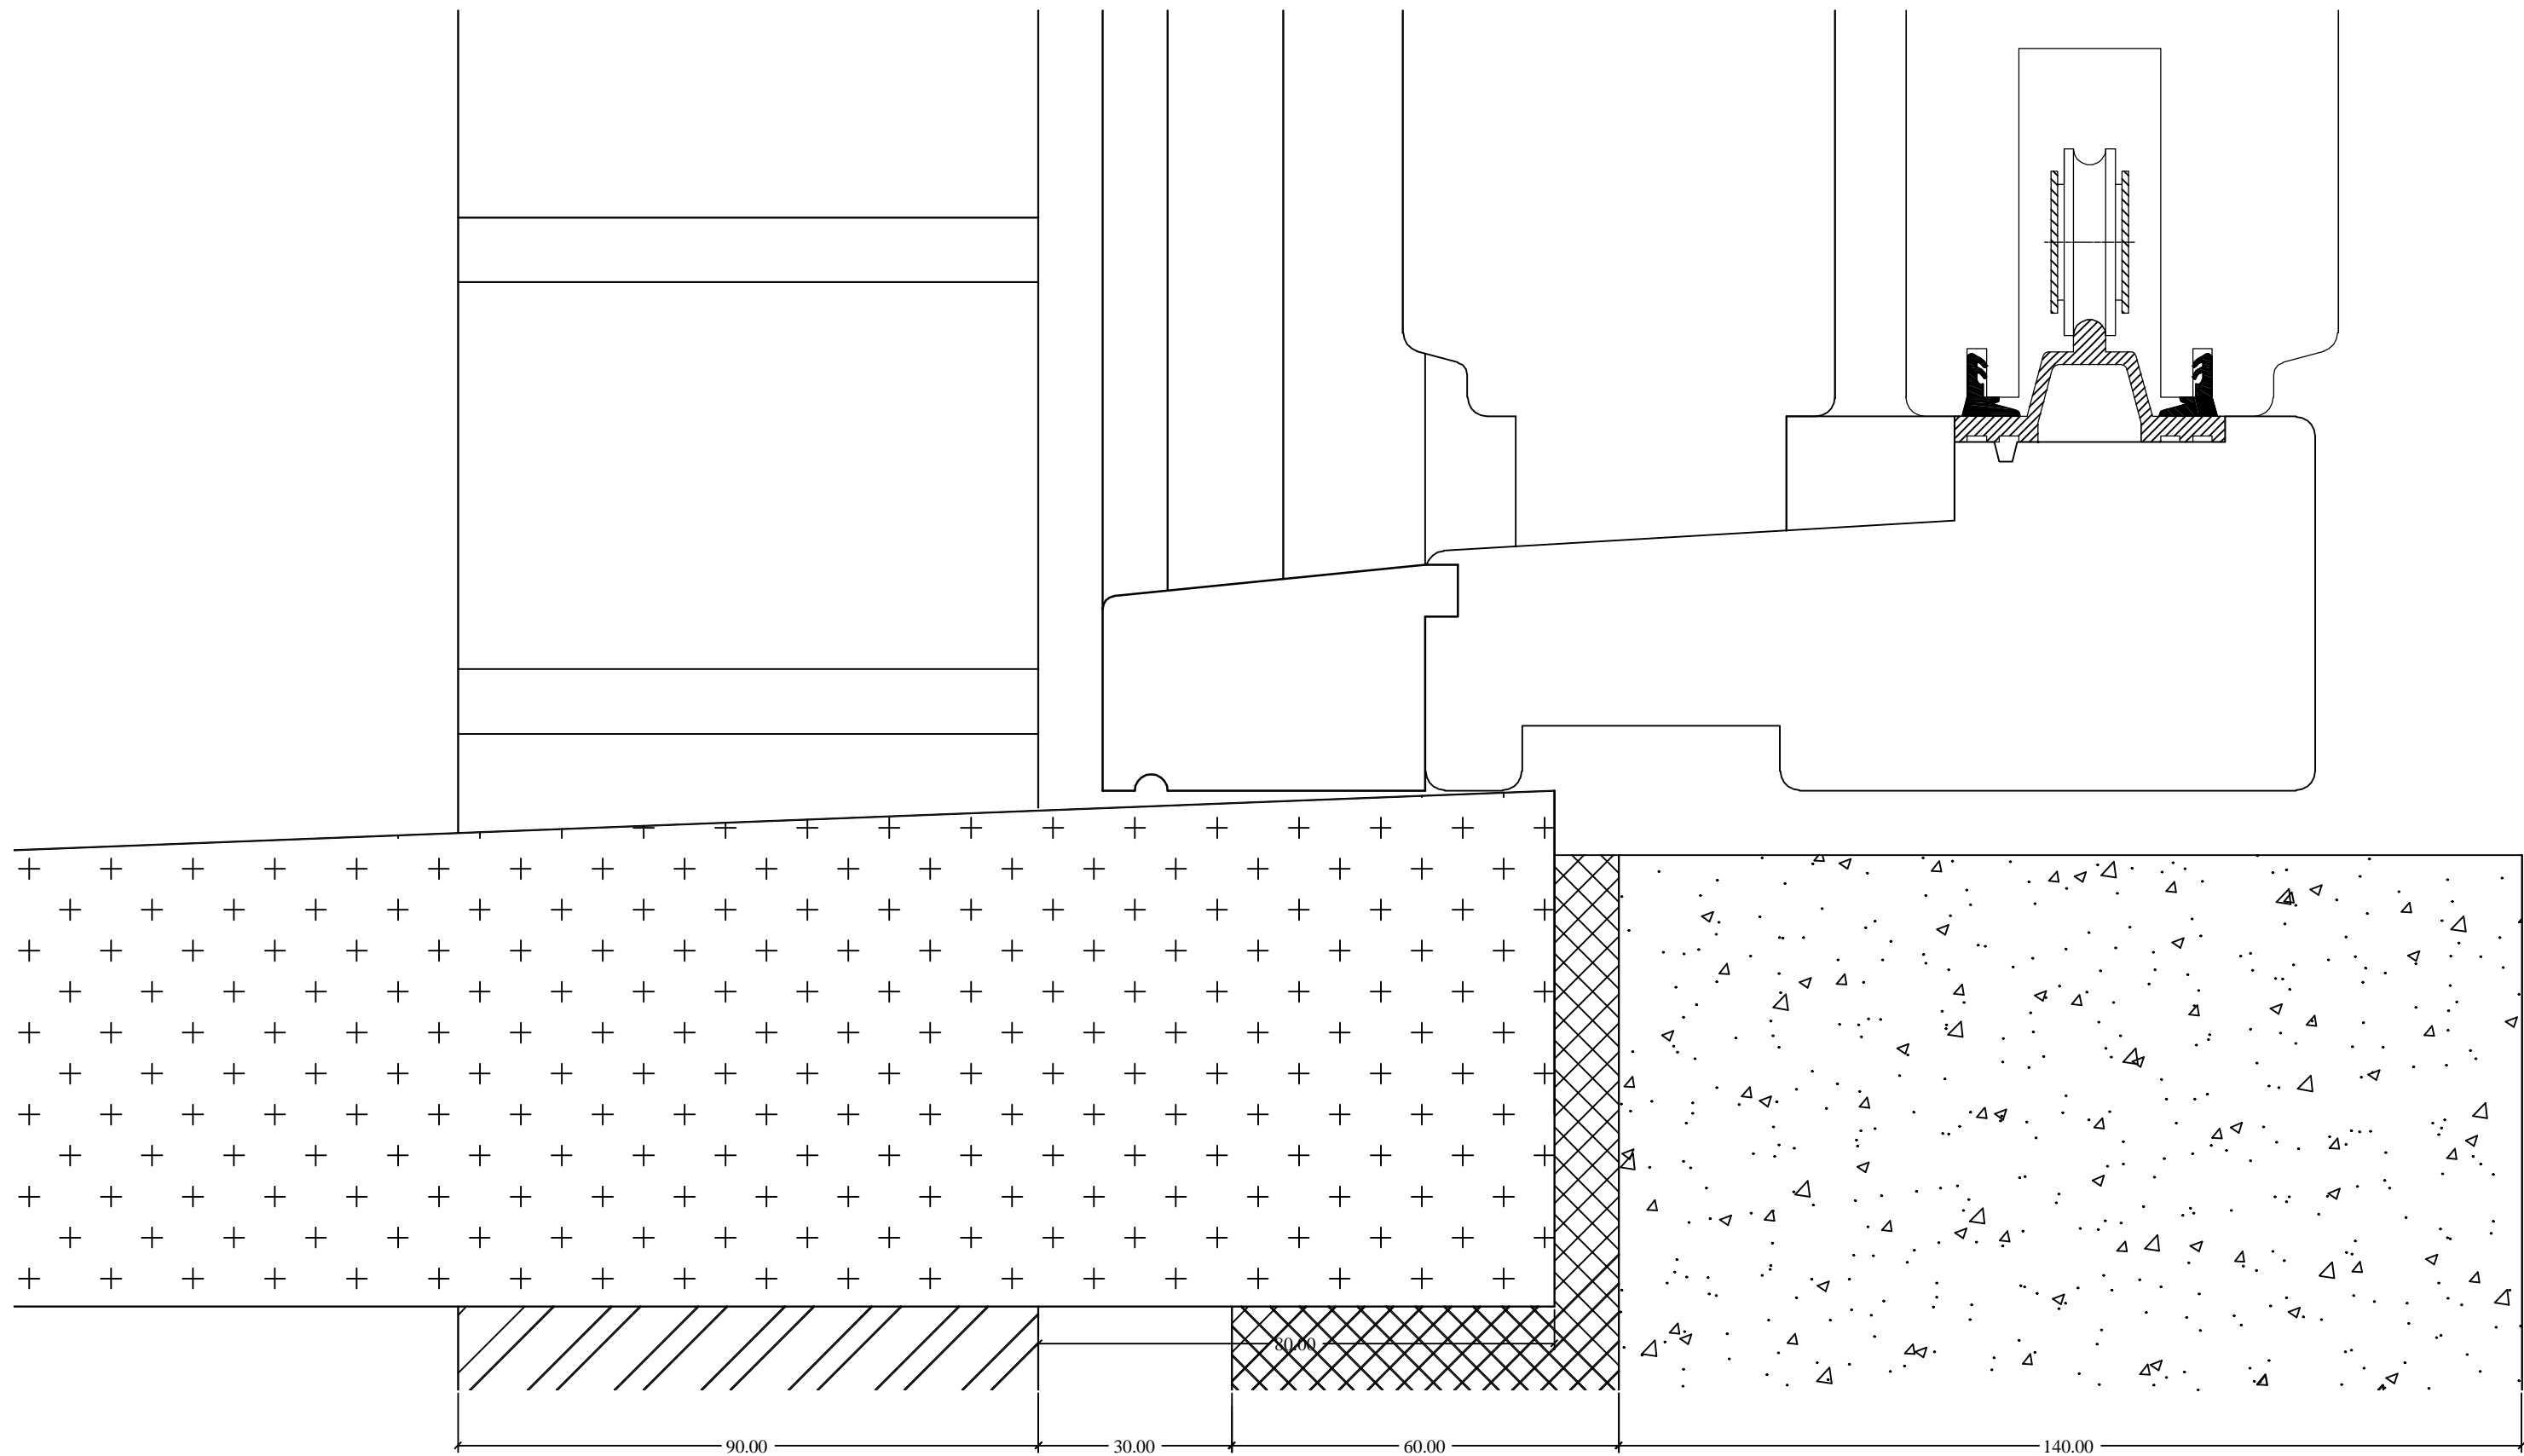

Houten schuifraam + rolluik => 80mm achter metselwerk

Werf: -	prod. #: -
Klant: SEIGNEUR	Getekend: Deleersnyder Ruben
Adres: -	
Materiaal: Hout	Profiel: 67
Glassoort: -	referentie: dorpeldetail HOUT schuifraam + rolluik
afdrukdatum: 22/04/2010	zicht: vert. doorsnede - dorpeldetail
Vlieghe N.V. gunttestraatweg 143 B 8500 KORTRIJK Tel: 056/26 43 60 FAX: 056/20 25 38 BTW-TVA 428946272	
	Projectie
	schaal: 1/1 bestand: V1 - 22/04/2010