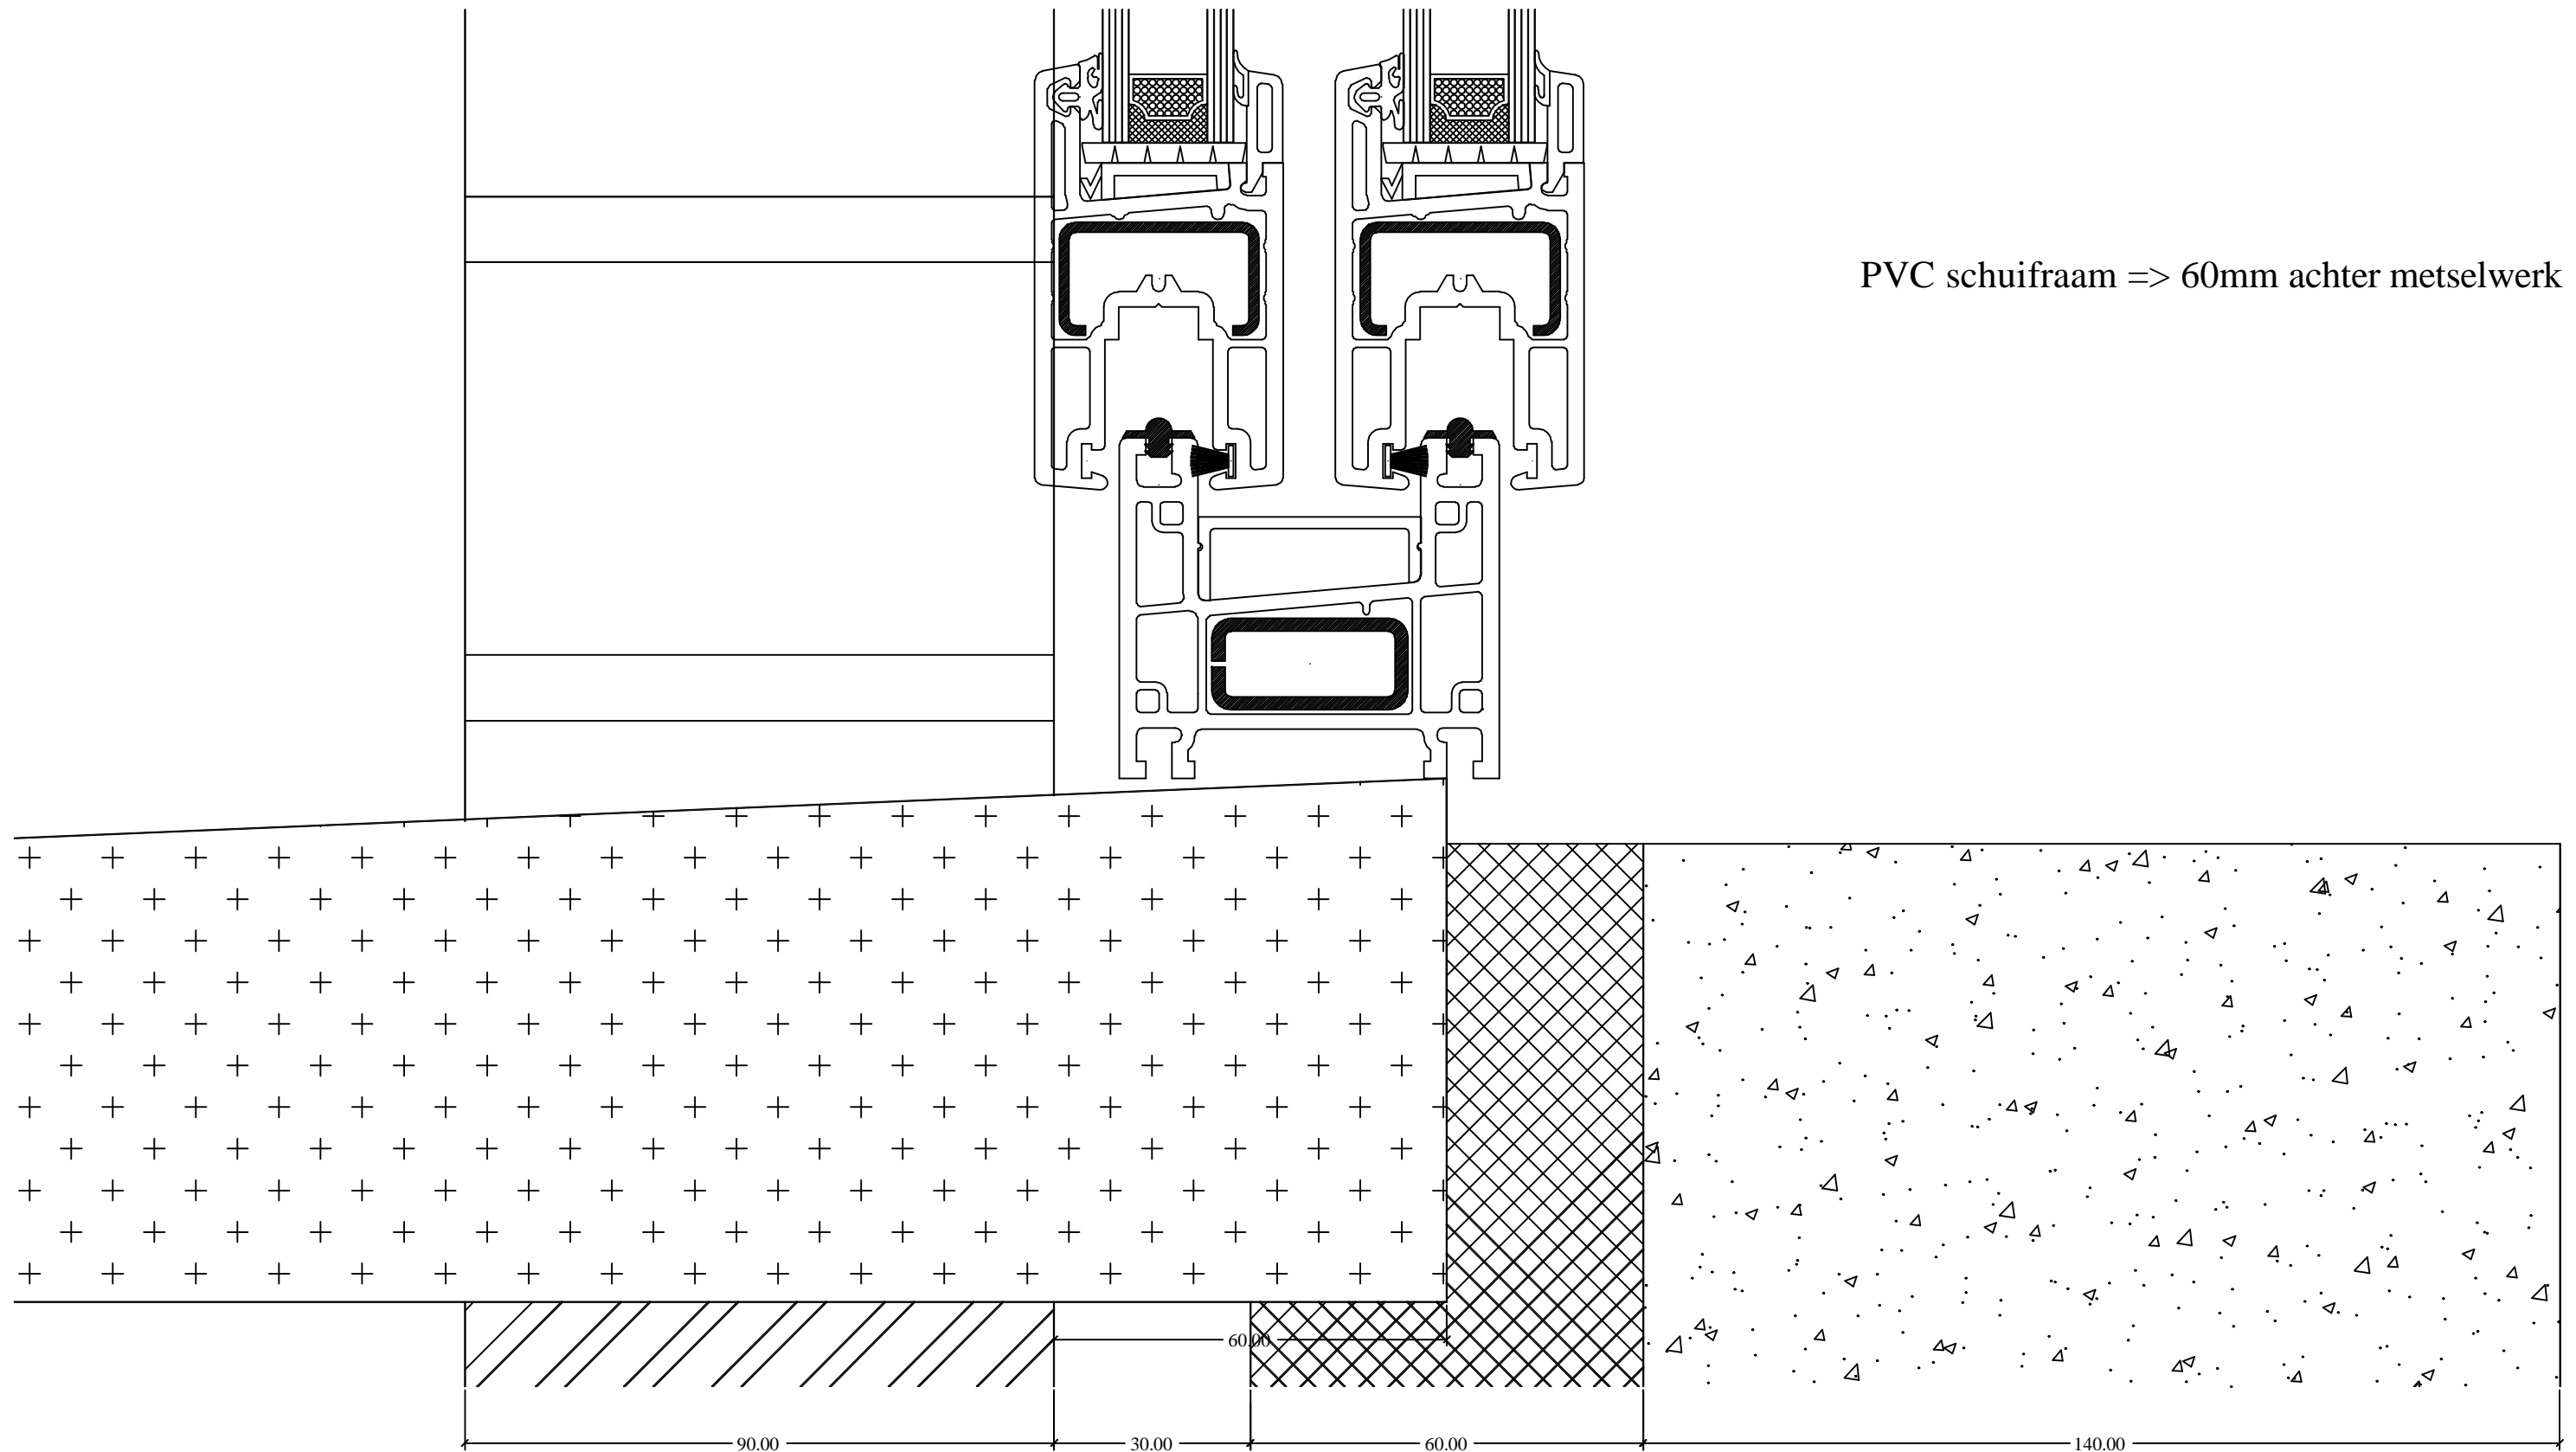

PVC schuifraam => 60mm achter metselwerk

Werf: -	prod. #: -	
Klant: SEIGNEUR	Getekend: Deleersnyder Ruben	
Adres: -		
Materiaal: PVC	Profiel: LB	
Glassoort: -	referentie: dorpeldetail PVC schuifraam	
afdrukdatum: 22/04/2010	zicht: vert. doorsnede - dorpeldetail	
Vlieghe N.V. gonttestraatweg 143 B 8500 KORTRIJK Tel: 056/26 43 60 FAX: 056/20 25 38 BTW-TVA 428946272		Projectie
		schaal: 1/1 bestand: V1 - 22/04/2010