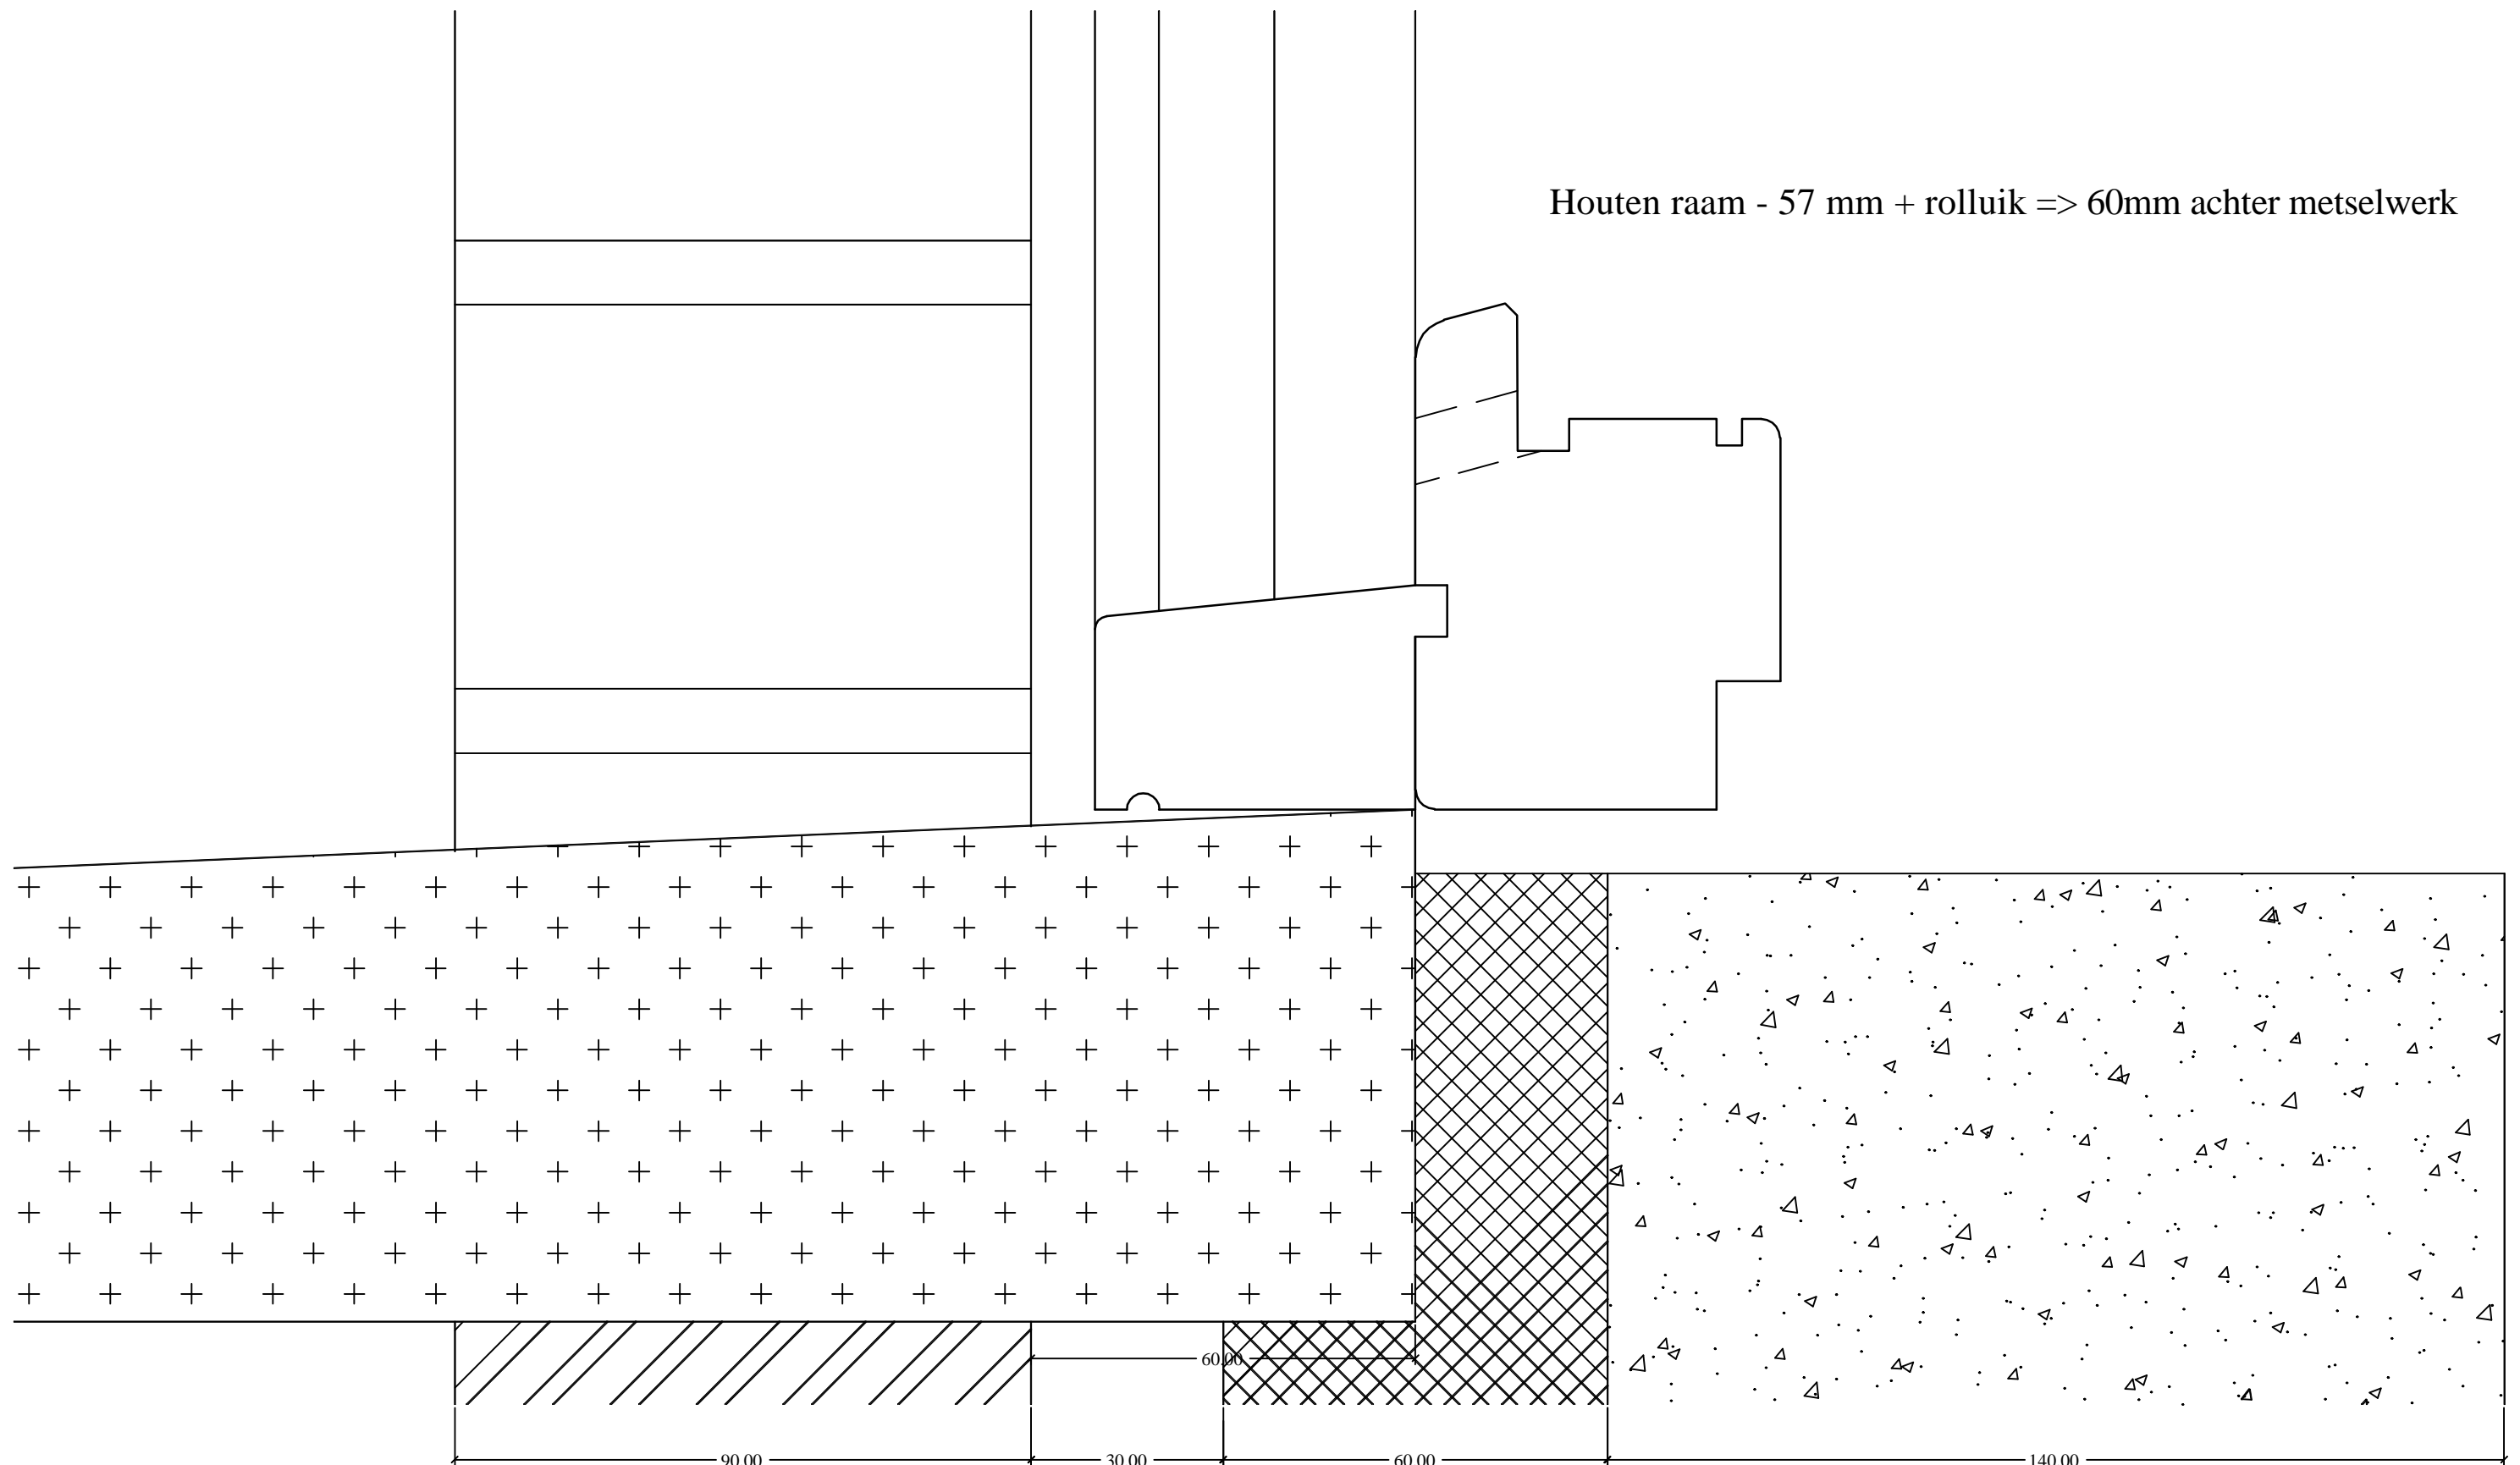

Houten raam - 57 mm + rolluik => 60mm achter metselwerk

Werf: -	prod. #: -		
Klant: SEIGNEUR	Getekend: Deleersnyder Ruben		
Adres: -			
Materiaal: Hout	Profiel: 57		
Glassoort: -	referentie: dorpeldetail HOUT 57mm + rolluik		
afdrukdatum: 22/04/2010	zicht: vert. doorsnede - dorpeldetail		
Vlieghe N.V. gunttestraatweg 143 B 8500 KORTRIJK Tel: 056/26 43 60 FAX: 056/20 25 38 BTW-TVA 428946272		Projectie 	schaal: 1/1
			bestand: V1 - 22/04/2010