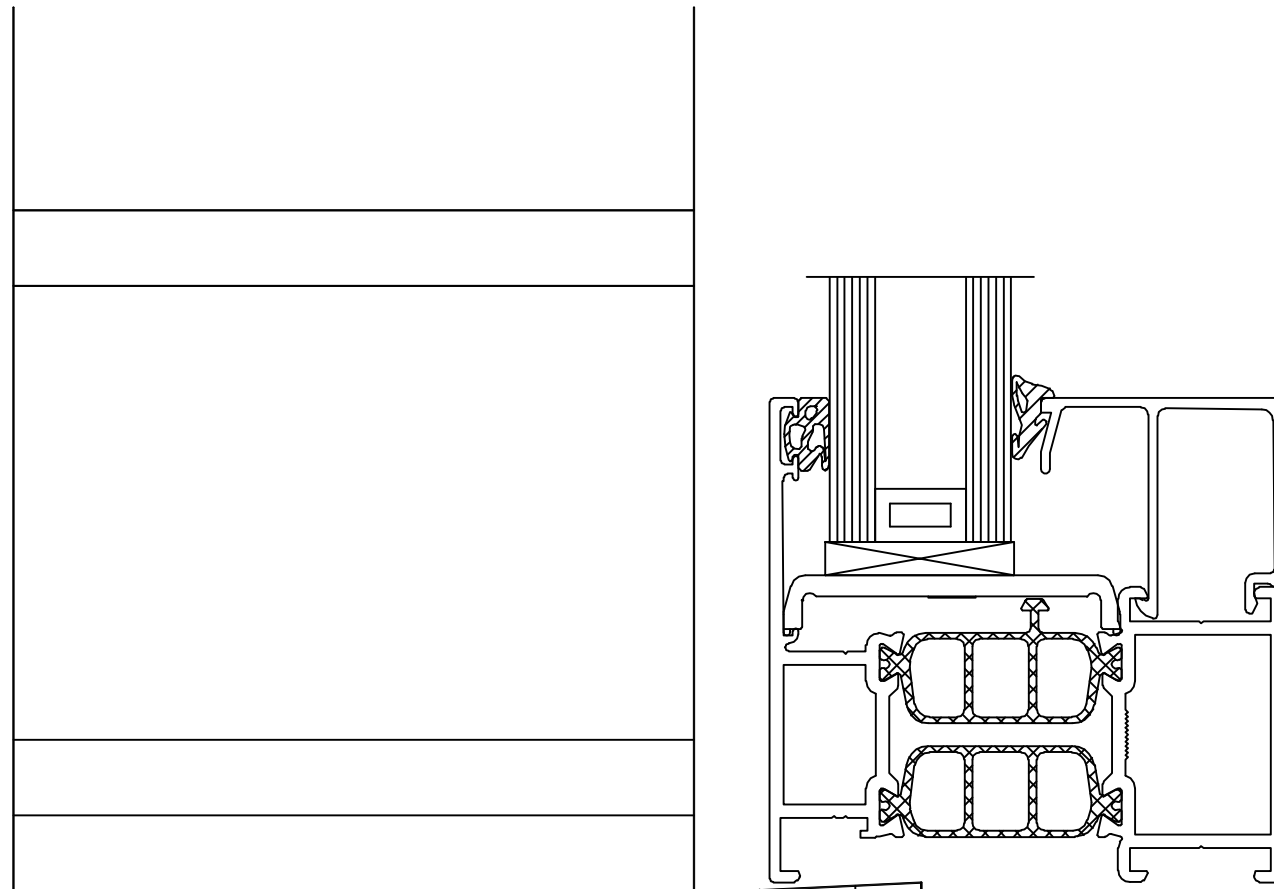

ALU raam CS77 => 25mm achter metselwerk

Werf: -	prod. #: -
Klant: SEIGNEUR	Getekend: Deleersnyder Ruben
Adres: -	
Materiaal: ALU	Profiel: CS77
Glassoort: -	referentie: dorpeldetail ALU CS77
afdrukdatum: 22/04/2010	zicht: vert. doorsnede - dorpeldetail
Vlieghe N.V. gentsesteenweg 143 B 8500 KORTRIJK Tel: 056/26 43 60 FAX: 056/20 25 38 BTW-TVA 428946272	
	schaal: 1/1 bestand: V1 - 22/04/2010