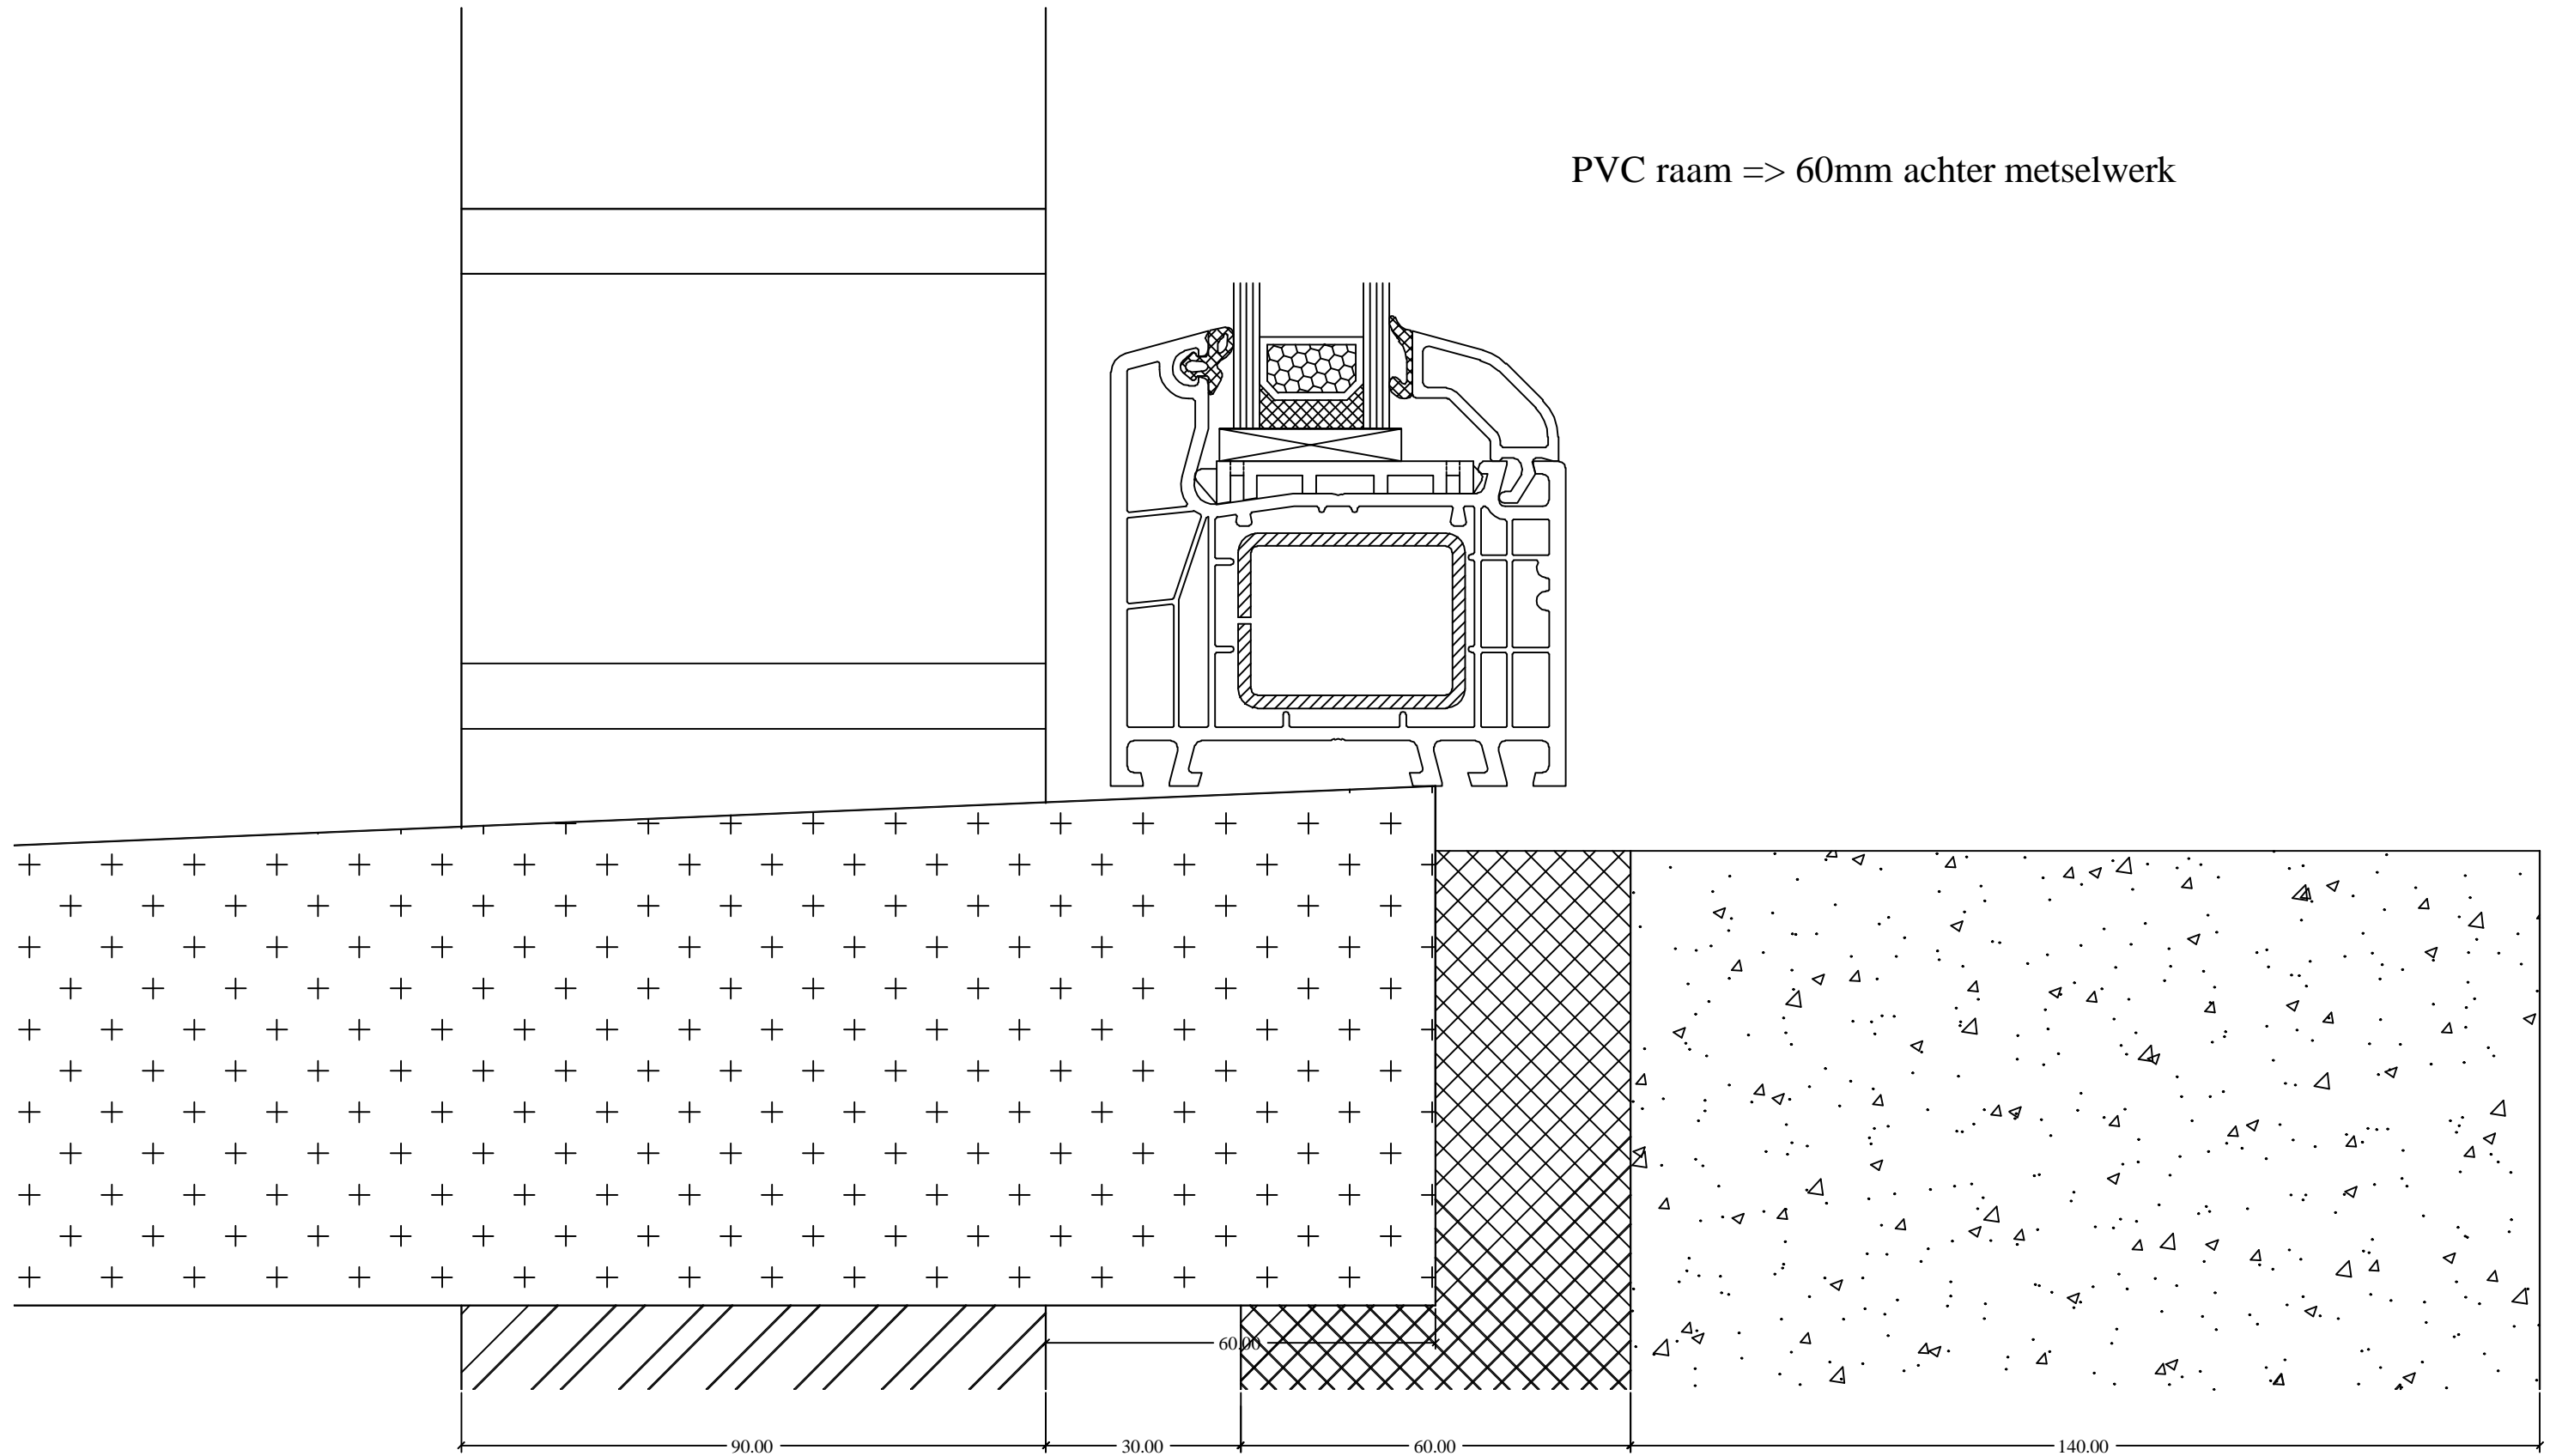

PVC raam => 60mm achter metselwerk

Werf: -	prod. #: -	
Klant: SEIGNEUR	Getekend: Deleersnyder Ruben	
Adres: -		
Materiaal: PVC	Profiel: 67140X07	
Glassoort: -	referentie: dorpeldetail PVC	
afdrukdatum: 22/04/2010	zicht: vert. doorsnede - dorpeldetail	
Vlieghe N.V. gonttestraatweg 143 B 8500 KORTRIJK Tel: 056/26 43 60 FAX: 056/20 25 38 BTW-TVA 428946272		Projectie
Deze tekening is eigendom van raamfabriek Vlieghe en mag niet gekopieerd of gebruikt worden voor andere doeleinden eigen aan de firma zonder schriftelijke toelating van de verantwoordelijke