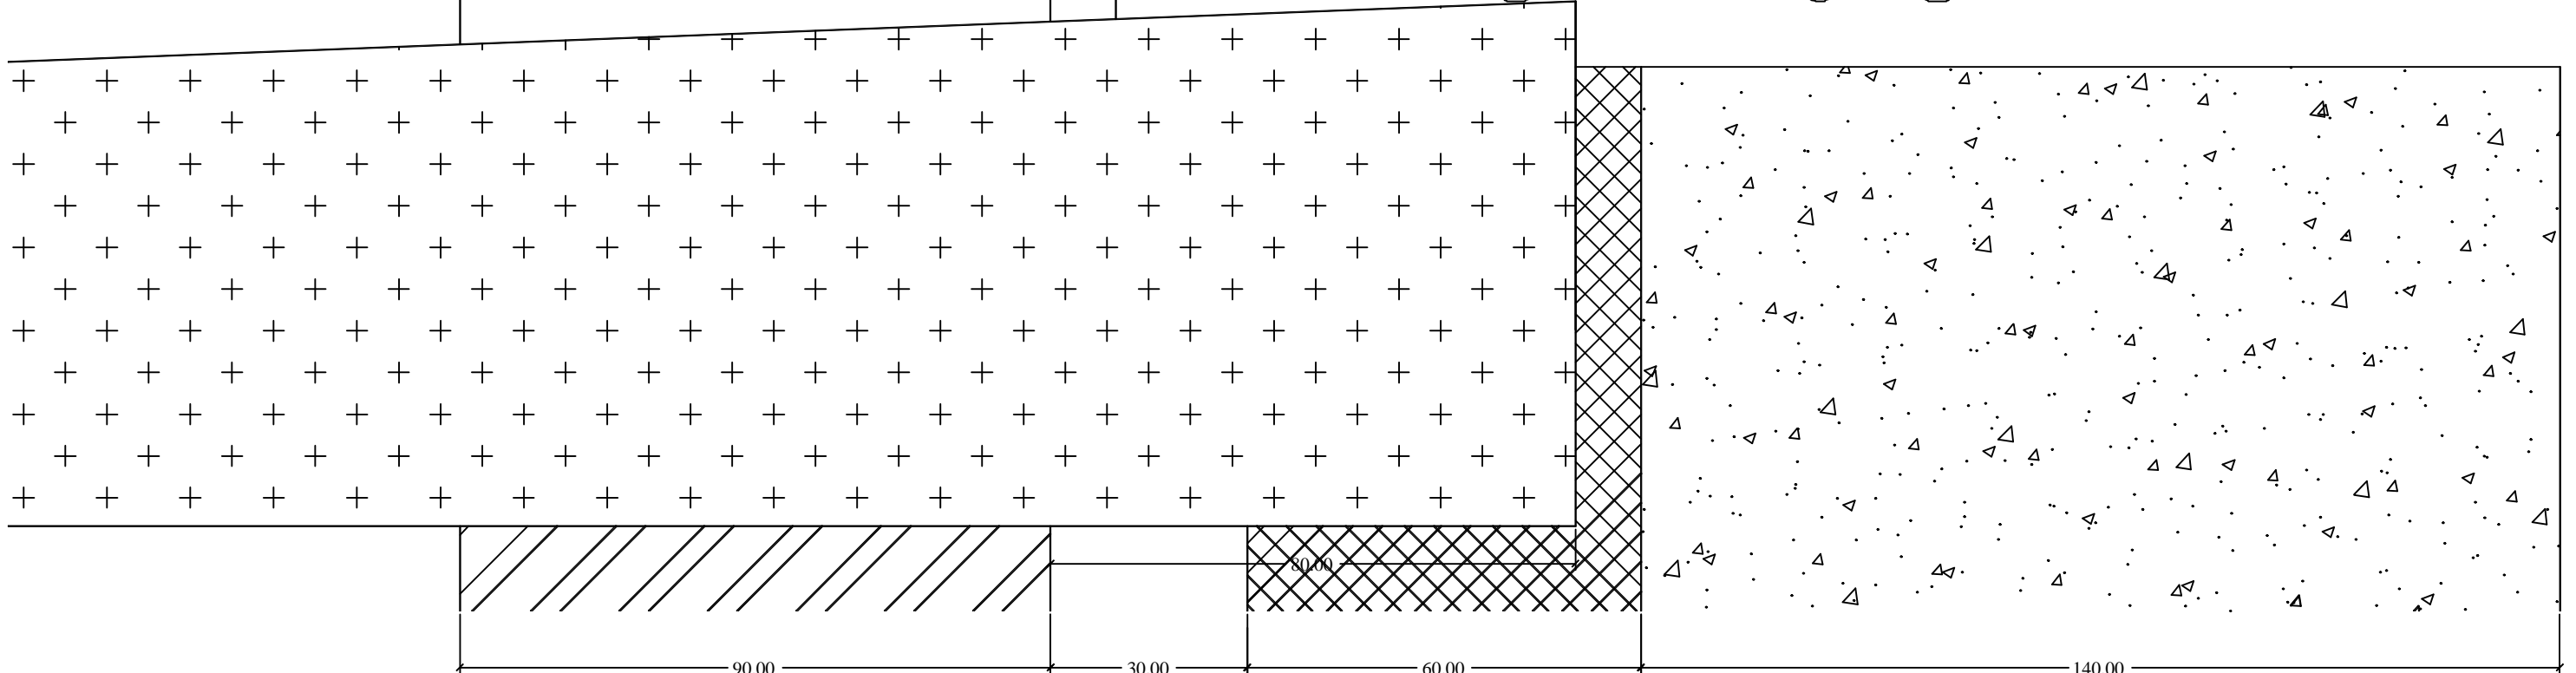

ALU raam CS77 + rolluik => 80mm achter metselwerk

Werf: -	prod. #: -	
Klant: SEIGNEUR	Getekend: Deleersnyder Ruben	
Adres: -		
Materiaal: ALU	Profiel: CS77	
Glassoort: -	referentie: dorpeldetail ALU CS77 + rolluik	
afdrukdatum: 22/04/2010	zicht: vert. doorsnede - dorpeldetail	
Vlieghe N.V. guntstedenweg 143 B 8500 KORTRIJK Tel: 056/26 43 60 FAX: 056/20 25 38 BTW-TVA 428946272		Projectie
Deze tekening is eigendom van raamfabriek Vlieghe en mag niet gekopieerd of gebruikt worden voor andere doeleinden eigen aan de firma zonder schriftelijke toelating van de verantwoordelijke