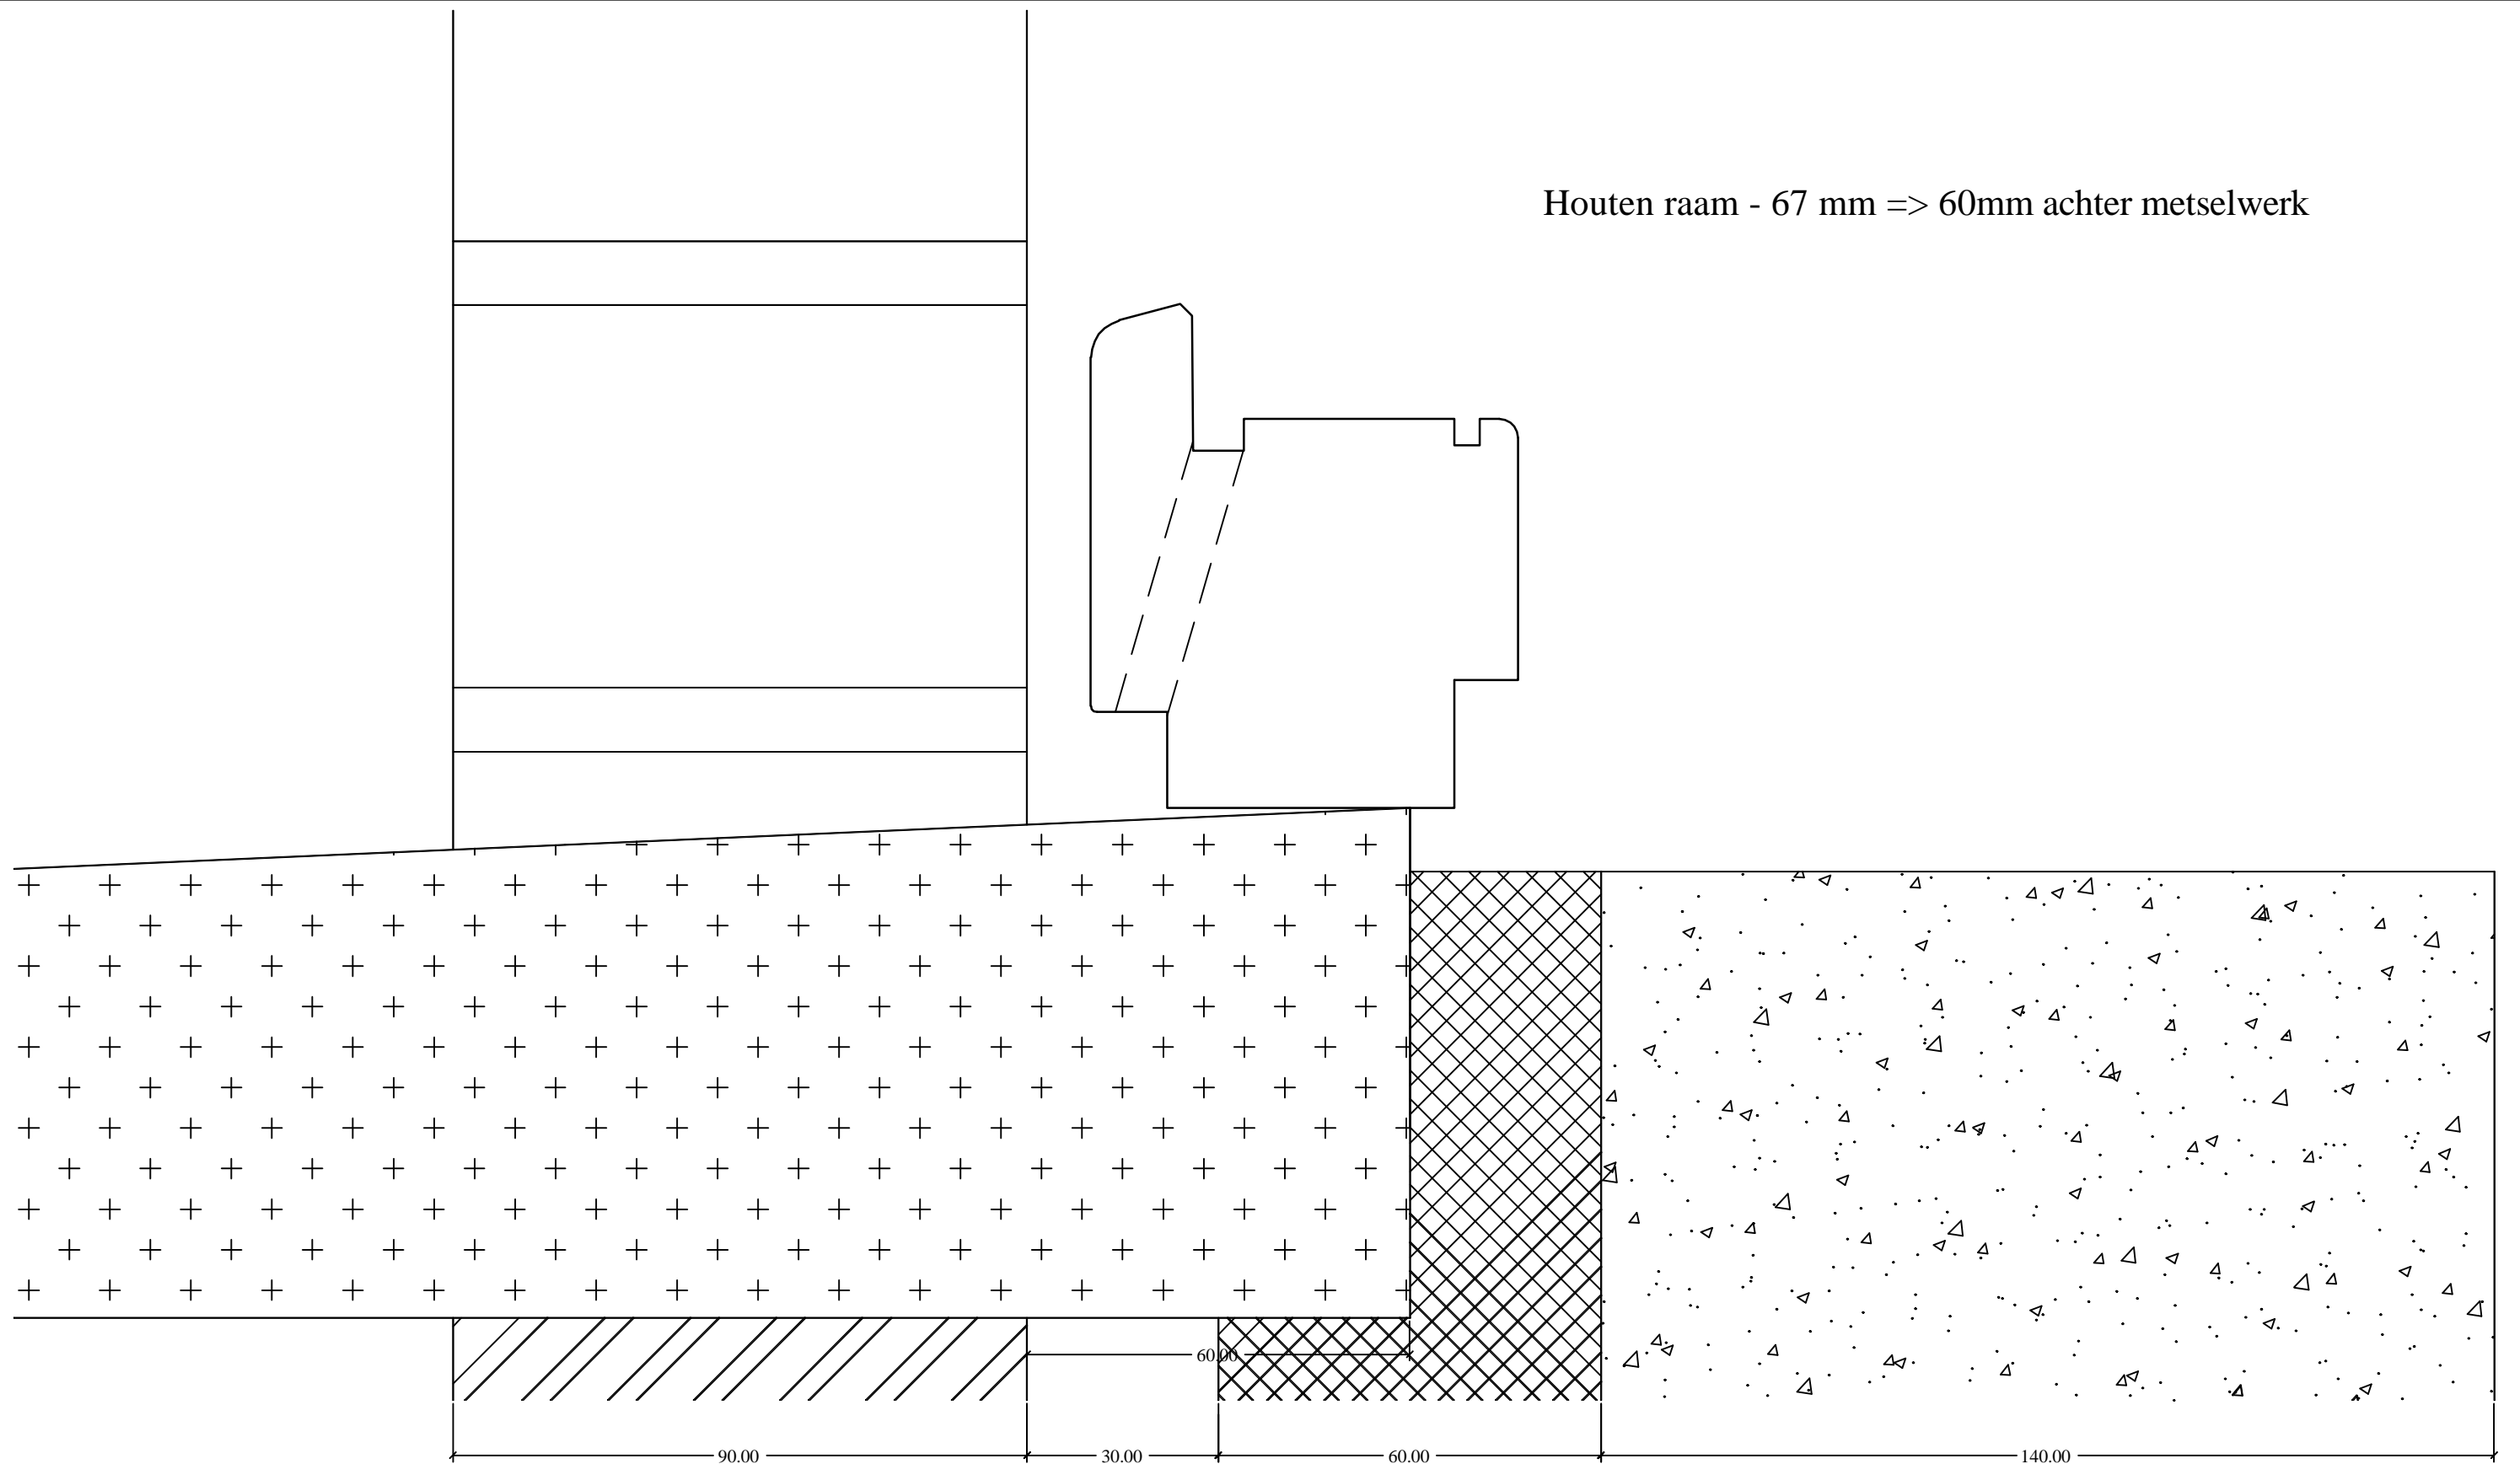

Houten raam - 67 mm => 60mm achter metselwerk

Werf: -	prod. #: -		
Klant: SEIGNEUR	Getekend: Deleersnyder Ruben		
Adres: -			
Materiaal: Hout	Profiel: 67		
Glassoort: -	referentie: dorpeldetail HOUT 67mm		
afdrukdatum: 22/04/2010	zicht: vert. doorsnede - dorpeldetail		
Vlieghe N.V. gunteweg 143 B 8500 KORTRIJK Tel: 056/26 43 60 FAX: 056/20 25 38 BTW-TVA 428946272		Projectie 	schaal: 1/1
			bestand: V1 - 22/04/2010