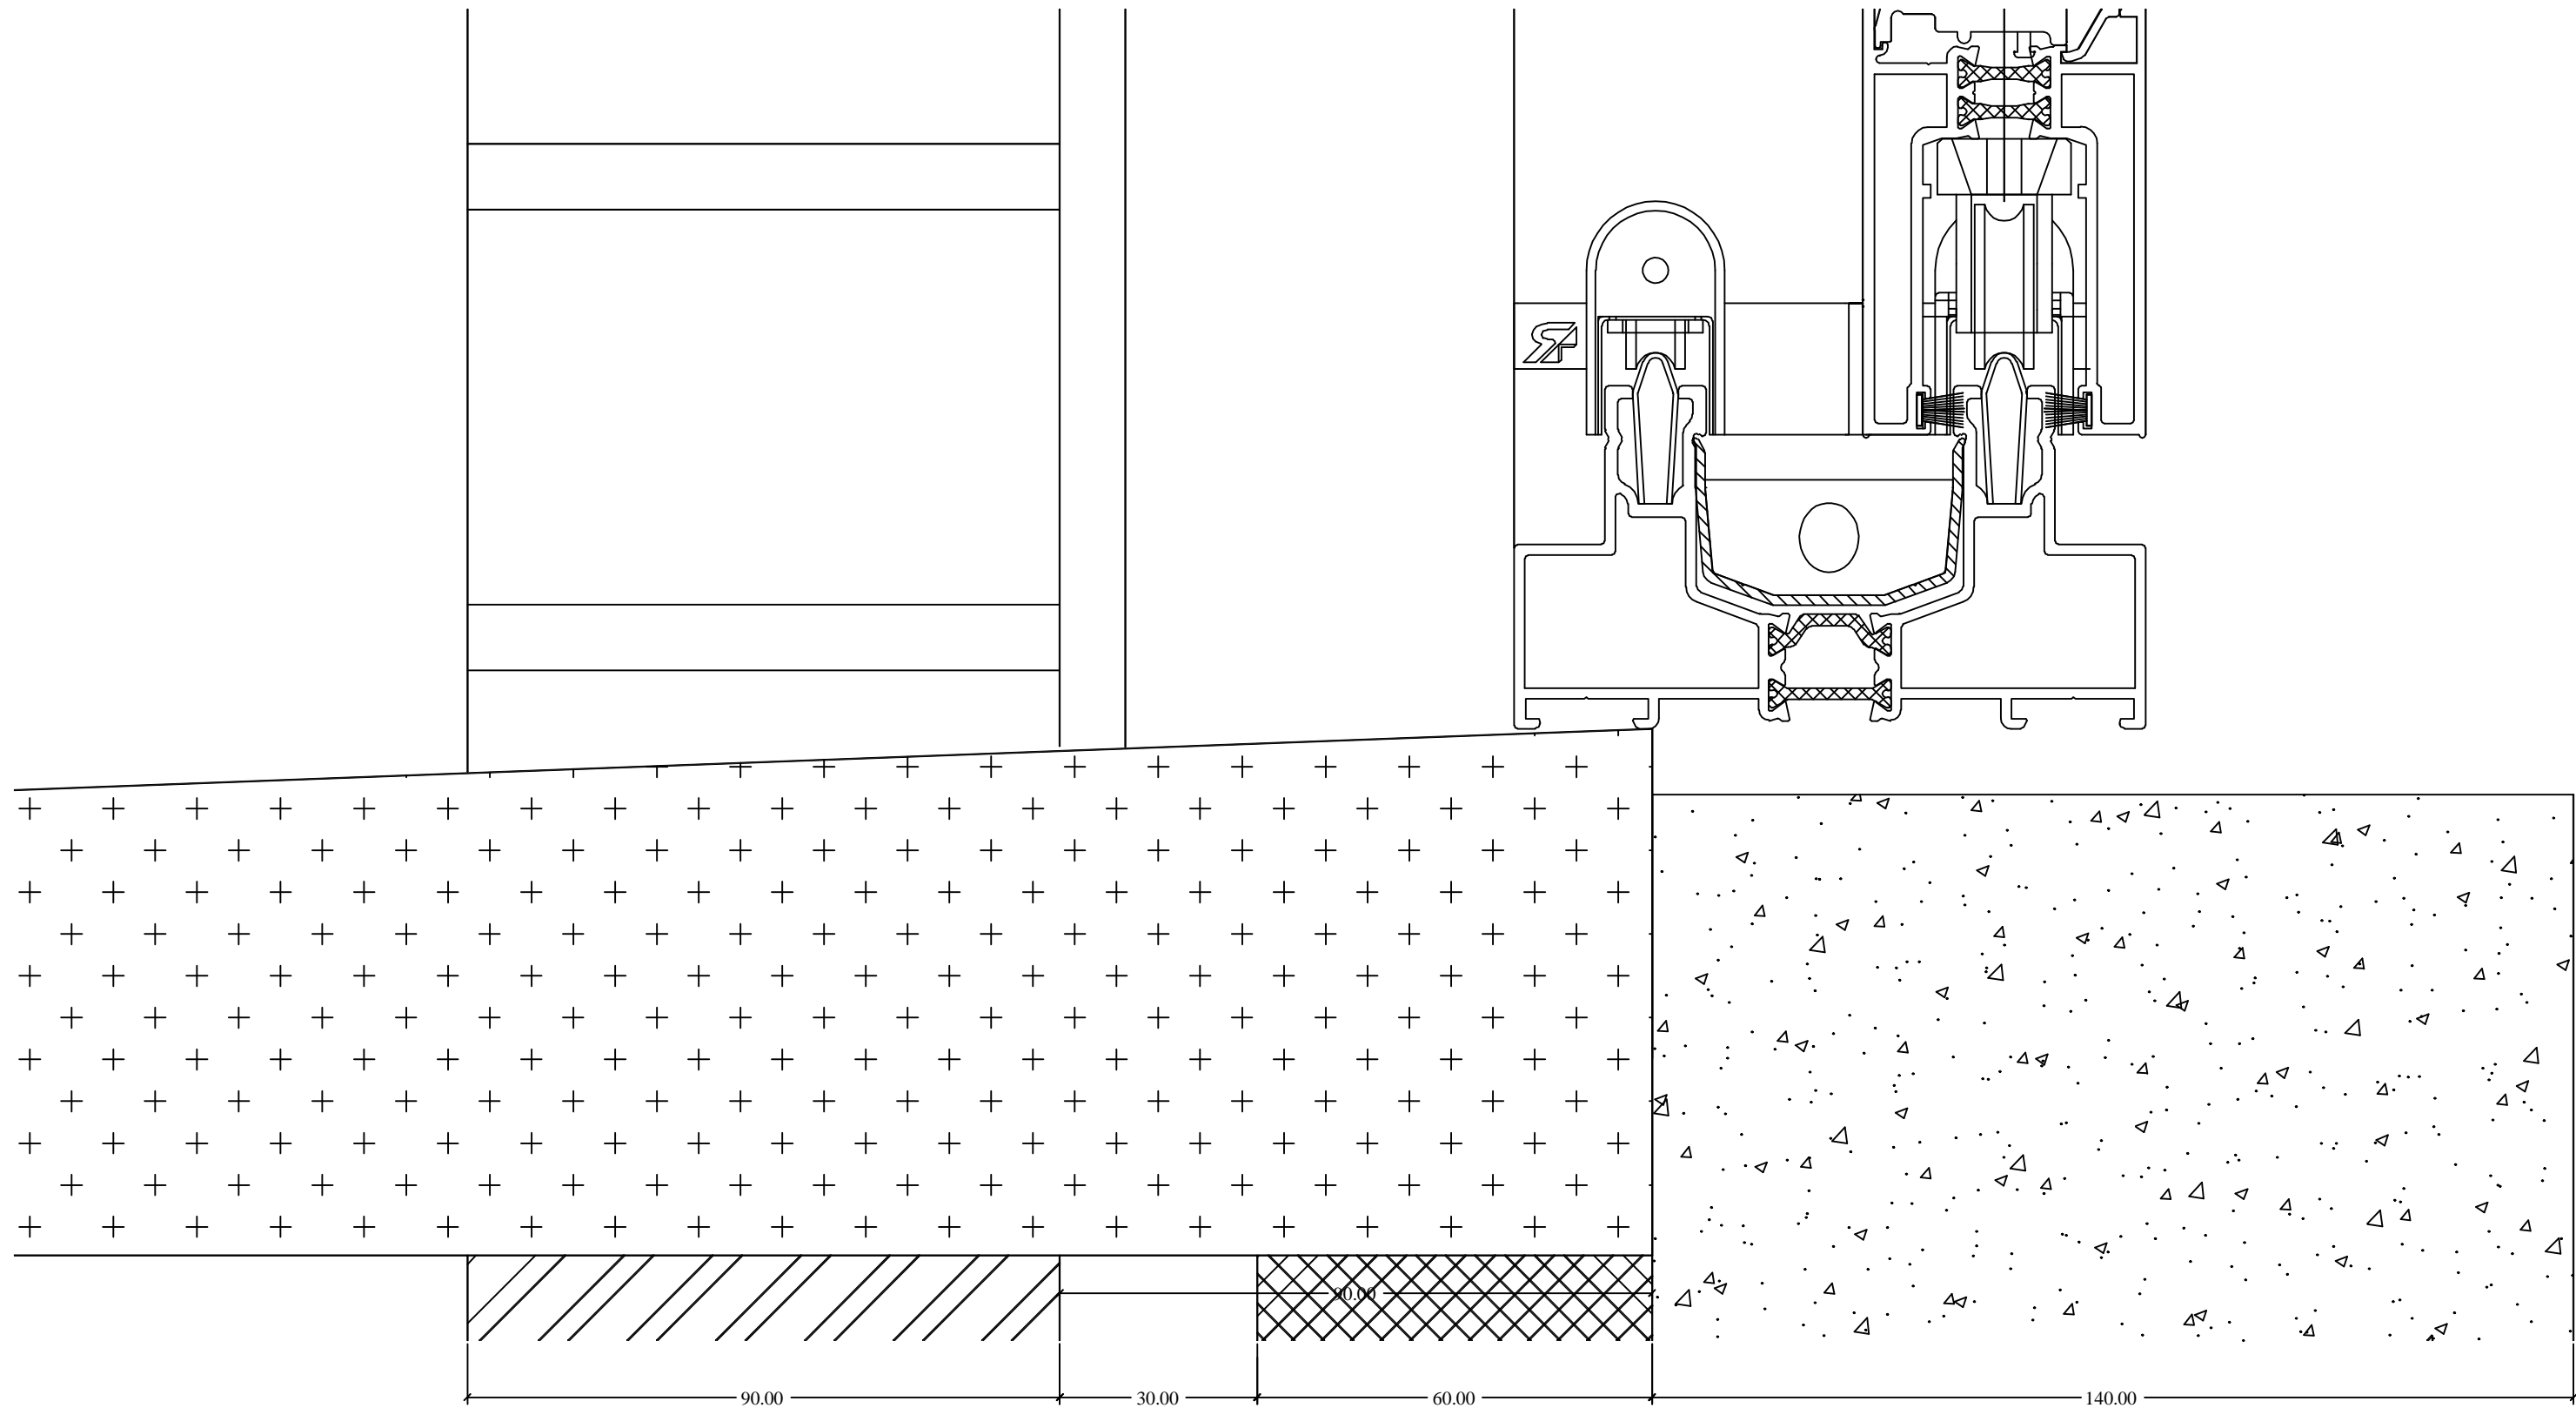

ALU schuifraam CP96 + rolluik => 90mm achter metselwerk

Werf: -	prod. #: -	
Klant: SEIGNEUR	Getekend: Deleersnyder Ruben	
Adres: -		
Materiaal: ALU	Profiel: CP96	
Glassoort: -	referentie: dorpeldetail ALU CP96 + rolluik	
afdrukdatum: 22/04/2010	zicht: vert. doorsnede - dorpeldetail	
Vlieghe N.V. gunttestraatweg 143 B 8500 KORTRIJK Tel: 056/26 43 60 FAX: 056/20 25 38 BTW-TVA 428946272		Projectie
Deze tekening is eigendom van raamfabriek Vlieghe en mag niet gekopieerd of gebruikt worden voor andere doeleinden eigen aan de firma zonder schriftelijke toelating van de verantwoordelijke		
schaal: 1/1 bestand: V1 - 22/04/2010