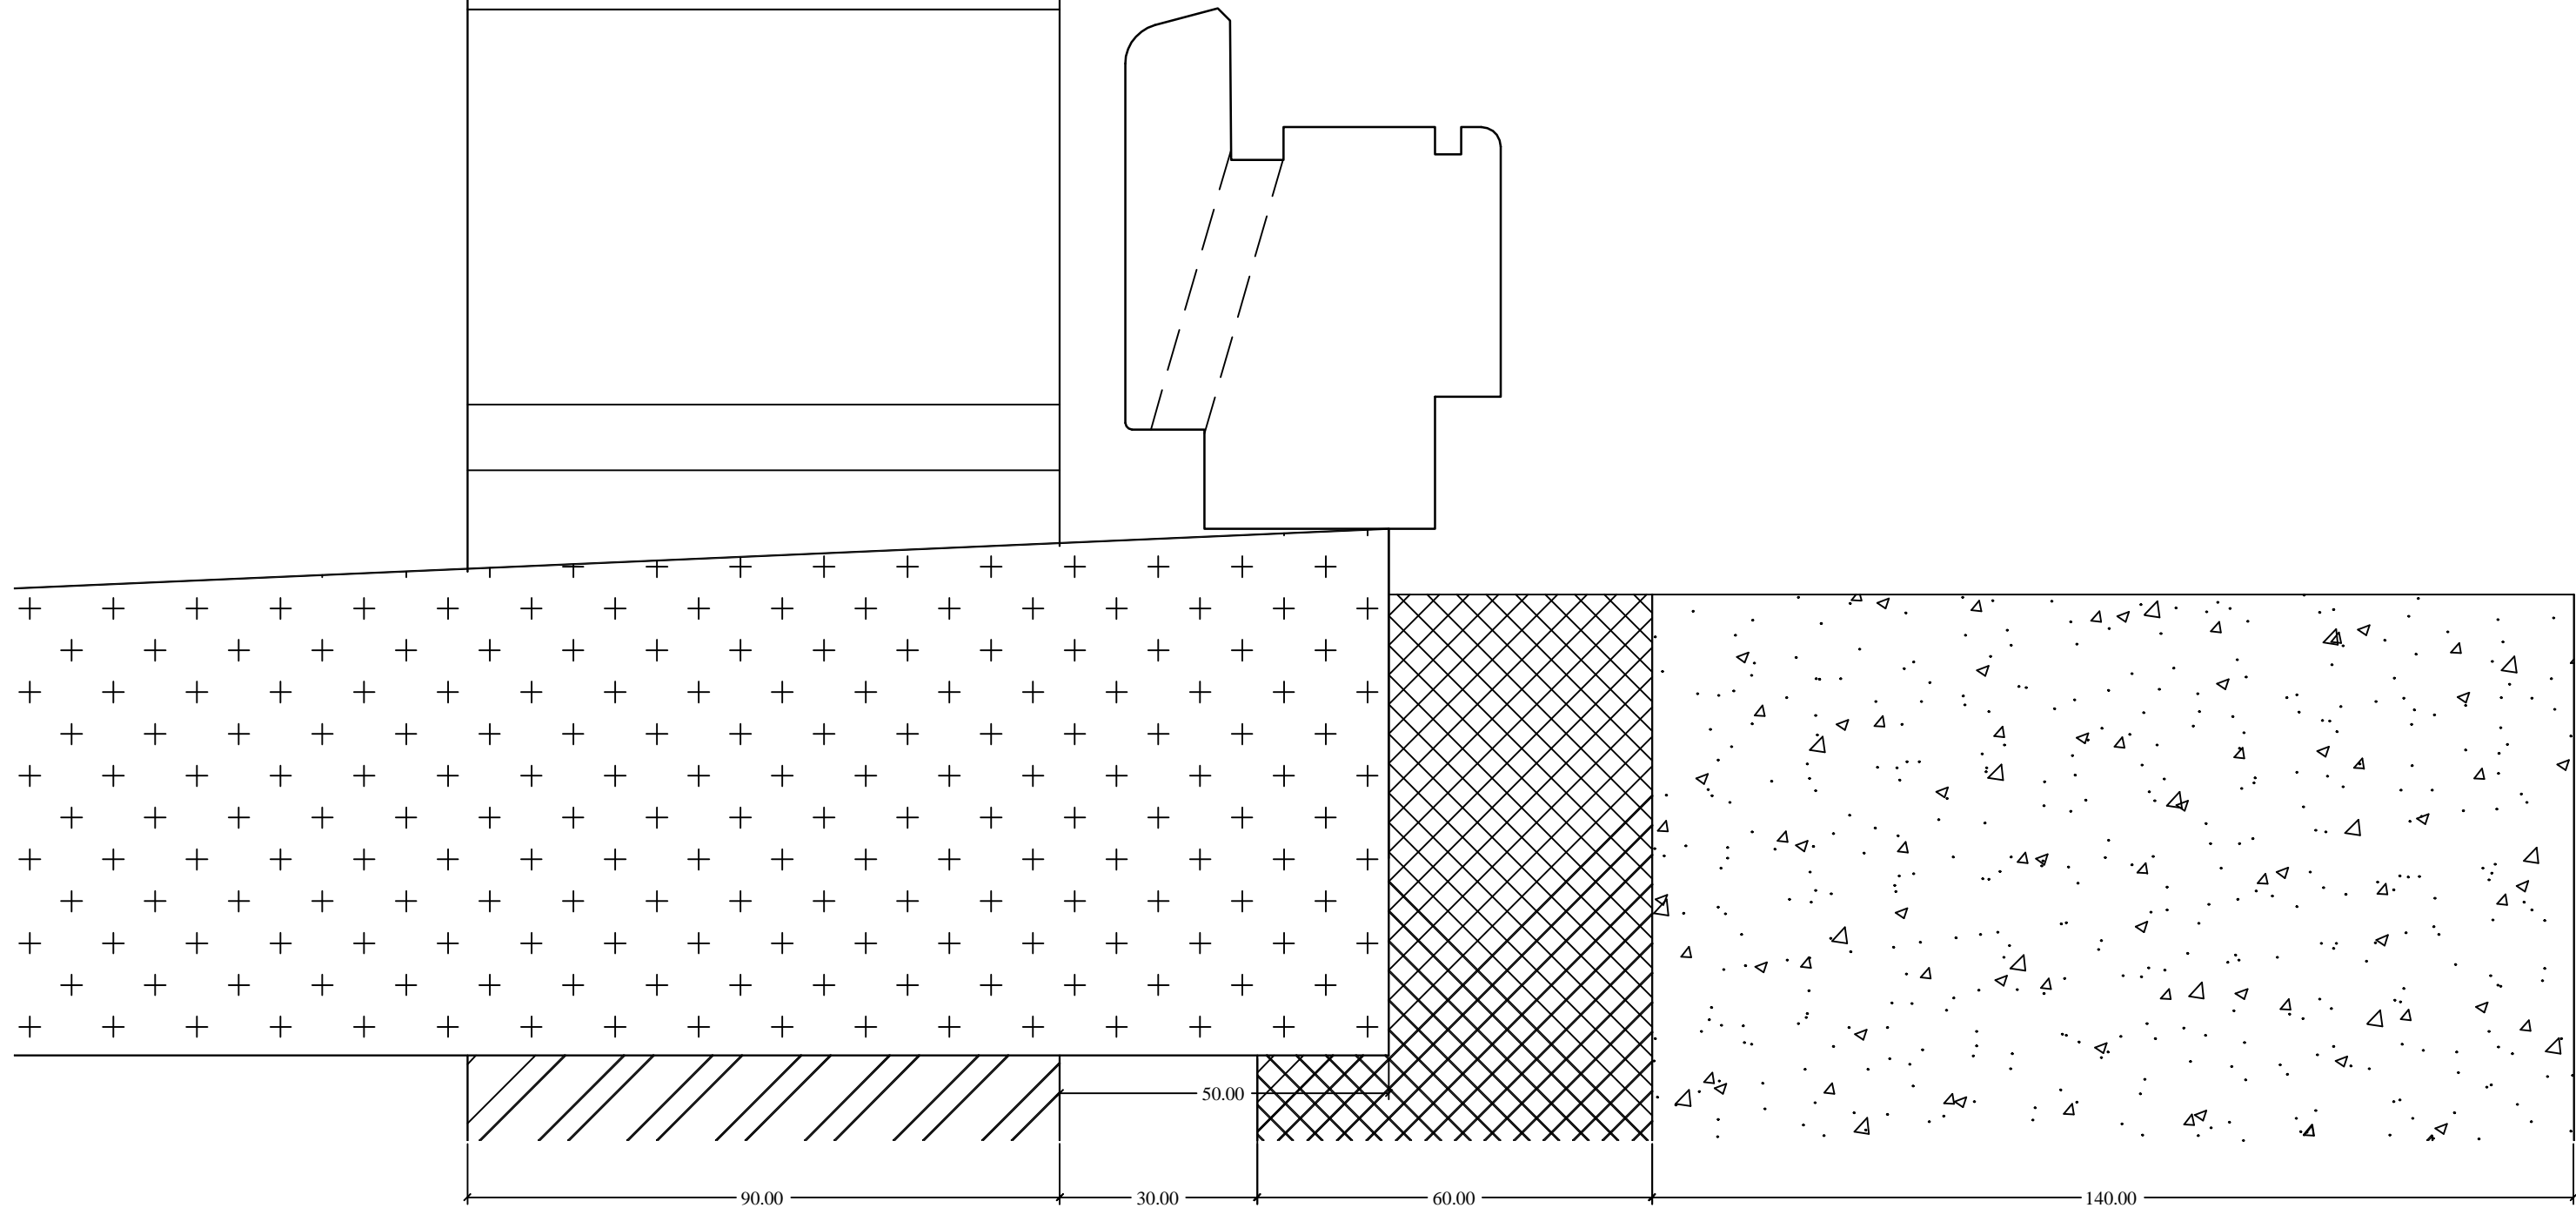

Houten raam - 57 mm => 50mm achter metselwerk

Werf: -	prod. #: -	
Klant: SEIGNEUR	Getekend: Deleersnyder Ruben	
Adres: -		
Materiaal: Hout	Profiel: 57	
Glassoort: -	referentie: dorpeldetail HOUT 57mm	
afdrukdatum: 22/04/2010	zicht: vert. doorsnede - dorpeldetail	
Vlieghe N.V. gunteweg 143 B 8500 KORTRIJK Tel: 056/26 43 60 FAX: 056/20 25 38 BTW-TVA 428946272		Projectie
		
Deze tekening is eigendom van raamfabriek Vlieghe en mag niet gekopieerd of gebruikt worden voor andere doeleinden eigen aan de firma zonder schriftelijke toelating van de verantwoordelijke		