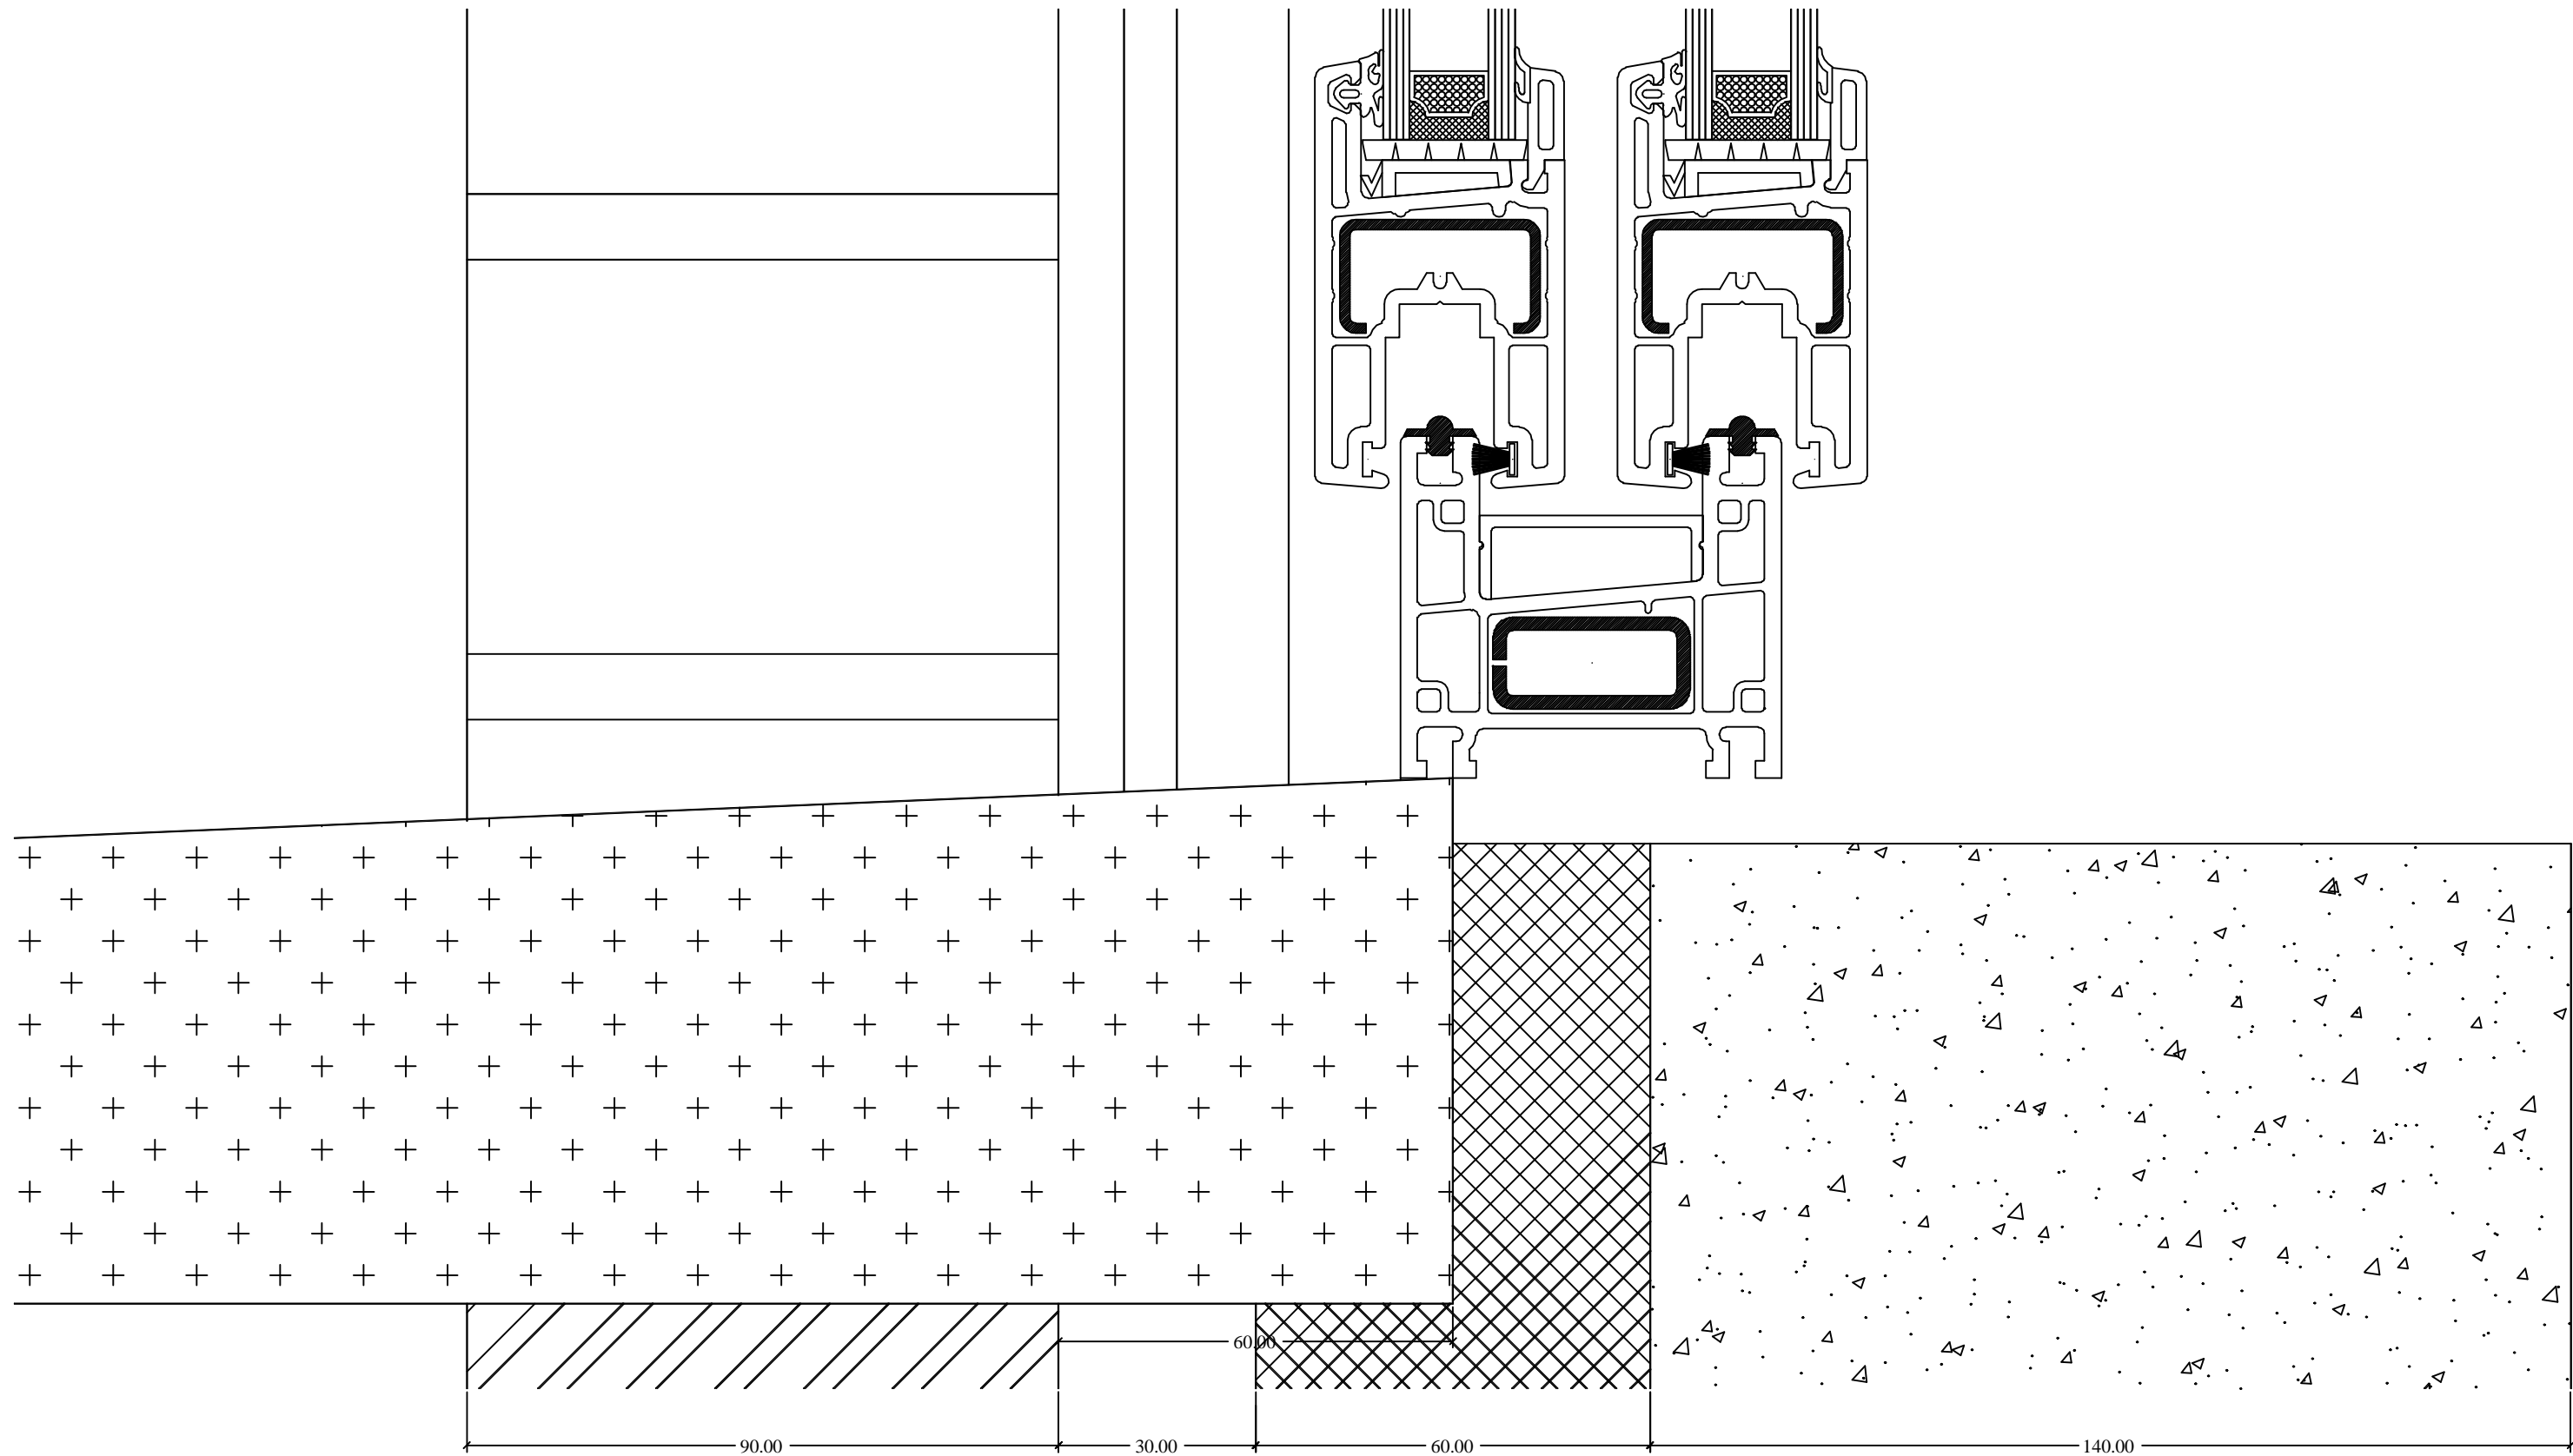

PVC schuifraam + rolluik => 60mm achter metselwerk

Werf: -	prod. #: -		
Klant: SEIGNEUR	Getekend: Deleersnyder Ruben		
Adres: -			
Materiaal: PVC	Profiel: LB		
Glassoort: -	referentie: dorpeldetail PVC schuifraam + rolluik		
afdrukdatum: 22/04/2010	zicht: vert. doorsnede - dorpeldetail		
Vlieghe N.V. gontsesteuwweg 143 B 8500 KORTRIJK Tel: 056/26 43 60 FAX: 056/20 25 38 BTW-TVA 428946272			Projectie
			schaal: 1/1 bestand: V1 - 22/04/2010