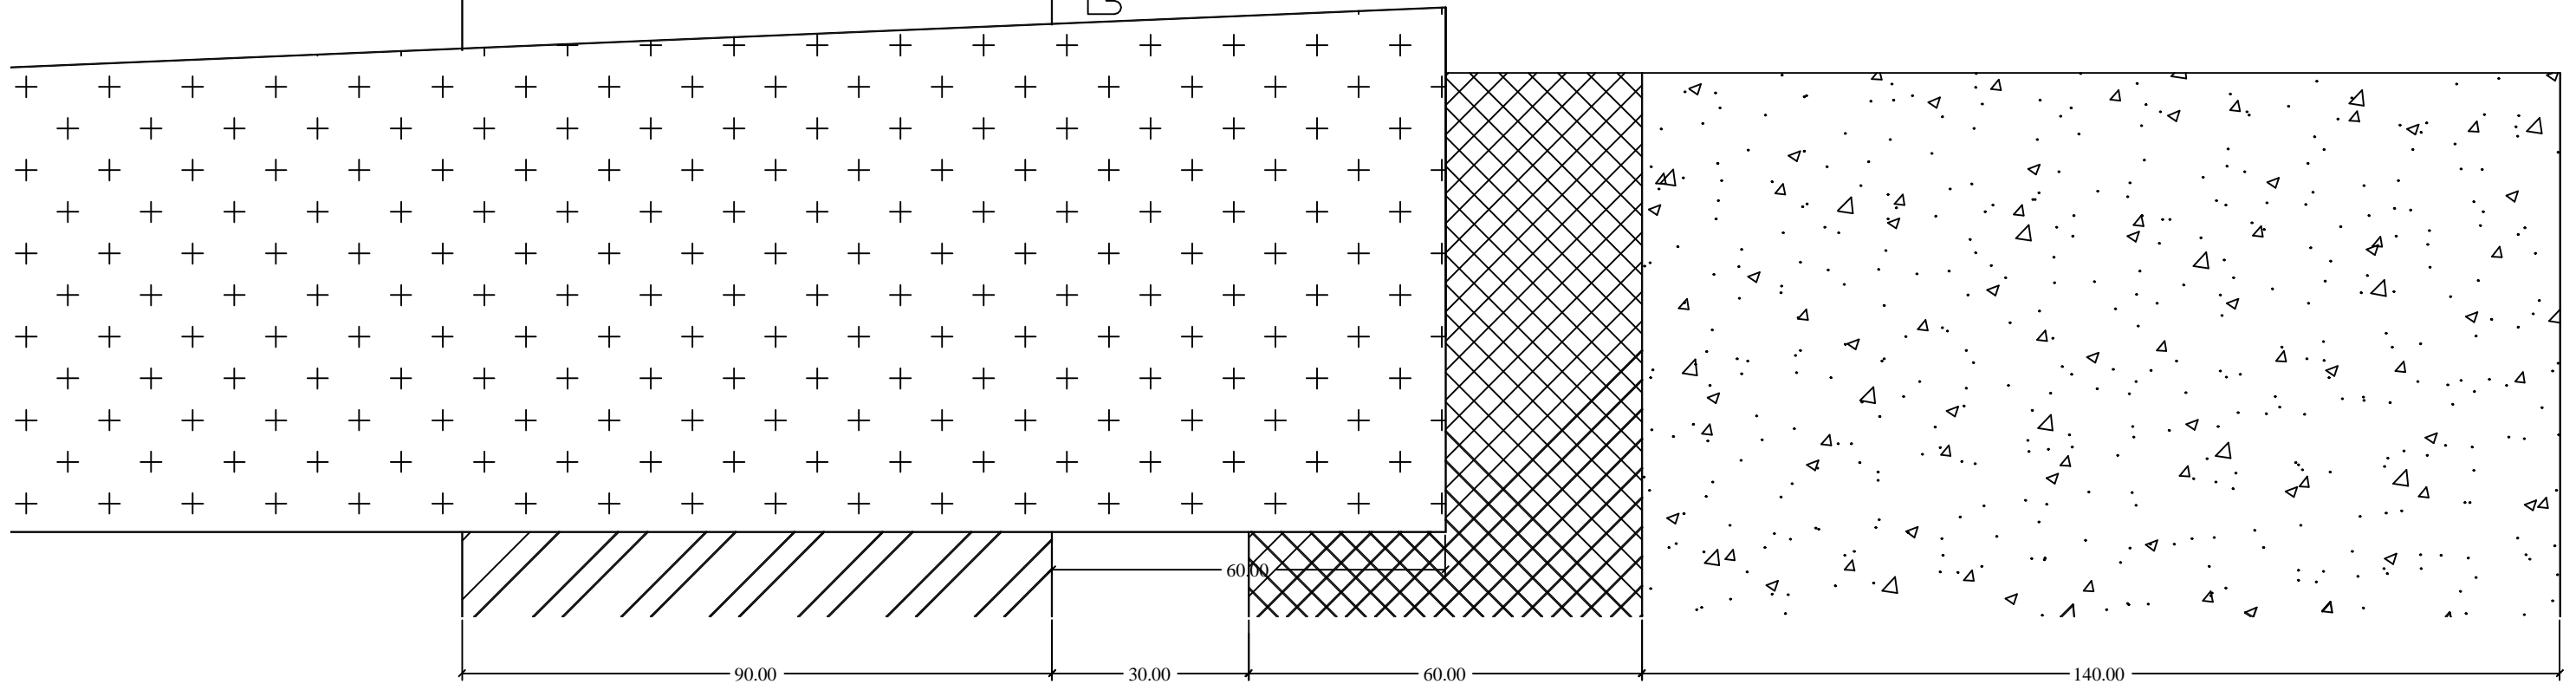

Werf: -	prod. #: -		
Klant: SEIGNEUR	Getekend: Deleersnyder Ruben		
Adres: -			
Materiaal: PVC	Profiel: 67140X07		
Glassoort: -	referentie: dorpeldetail PVC + rolluik		
afdrukdatum: 22/04/2010	zicht: vert. doorsnede - dorpeldetail		
Vlieghe N.V. gunttestraatweg 143 B 8500 KORTRIJK Tel: 056/26 43 60 FAX: 056/20 25 38 BTW-TVA 428/946/272		Projectie 	schaal: 1/1
			bestand: V1 - 22/04/2010