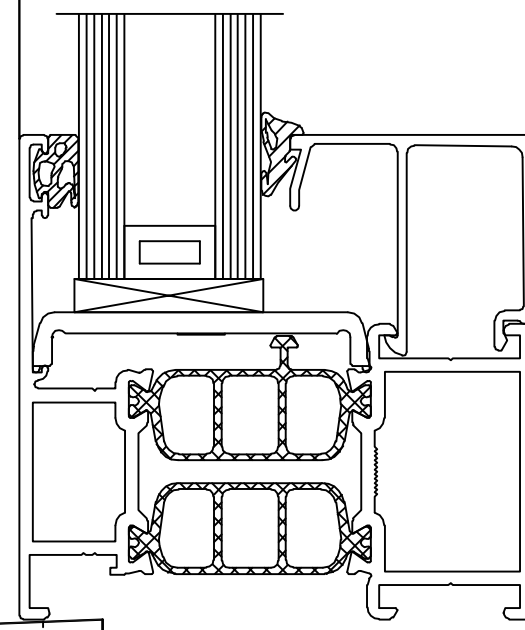

ALU raam CS77 + rolluik => 80mm achter metselwerk

Werf: -	prod. #: -	
Klant: SEIGNEUR	Getekend: Deleersnyder Ruben	
Adres: -		
Materiaal: ALU	Profiel: CS77	
Glassoort: -	referentie: dorpeldetail ALU CS77 + rolluik	
afdrukdatum: 22/04/2010	zicht: vert. doorsnede - dorpeldetail	
Vlieghe N.V. guntstedenweg 143 B 8500 KORTRIJK Tel: 056/26 43 60 FAX: 056/20 25 38 BTW-TVA 428946272		Projectie
Deze tekening is eigendom van raamfabriek Vlieghe en mag niet gekopieerd of gebruikt worden voor andere doeleinden eigen aan de firma zonder schriftelijke toelating van de verantwoordelijke