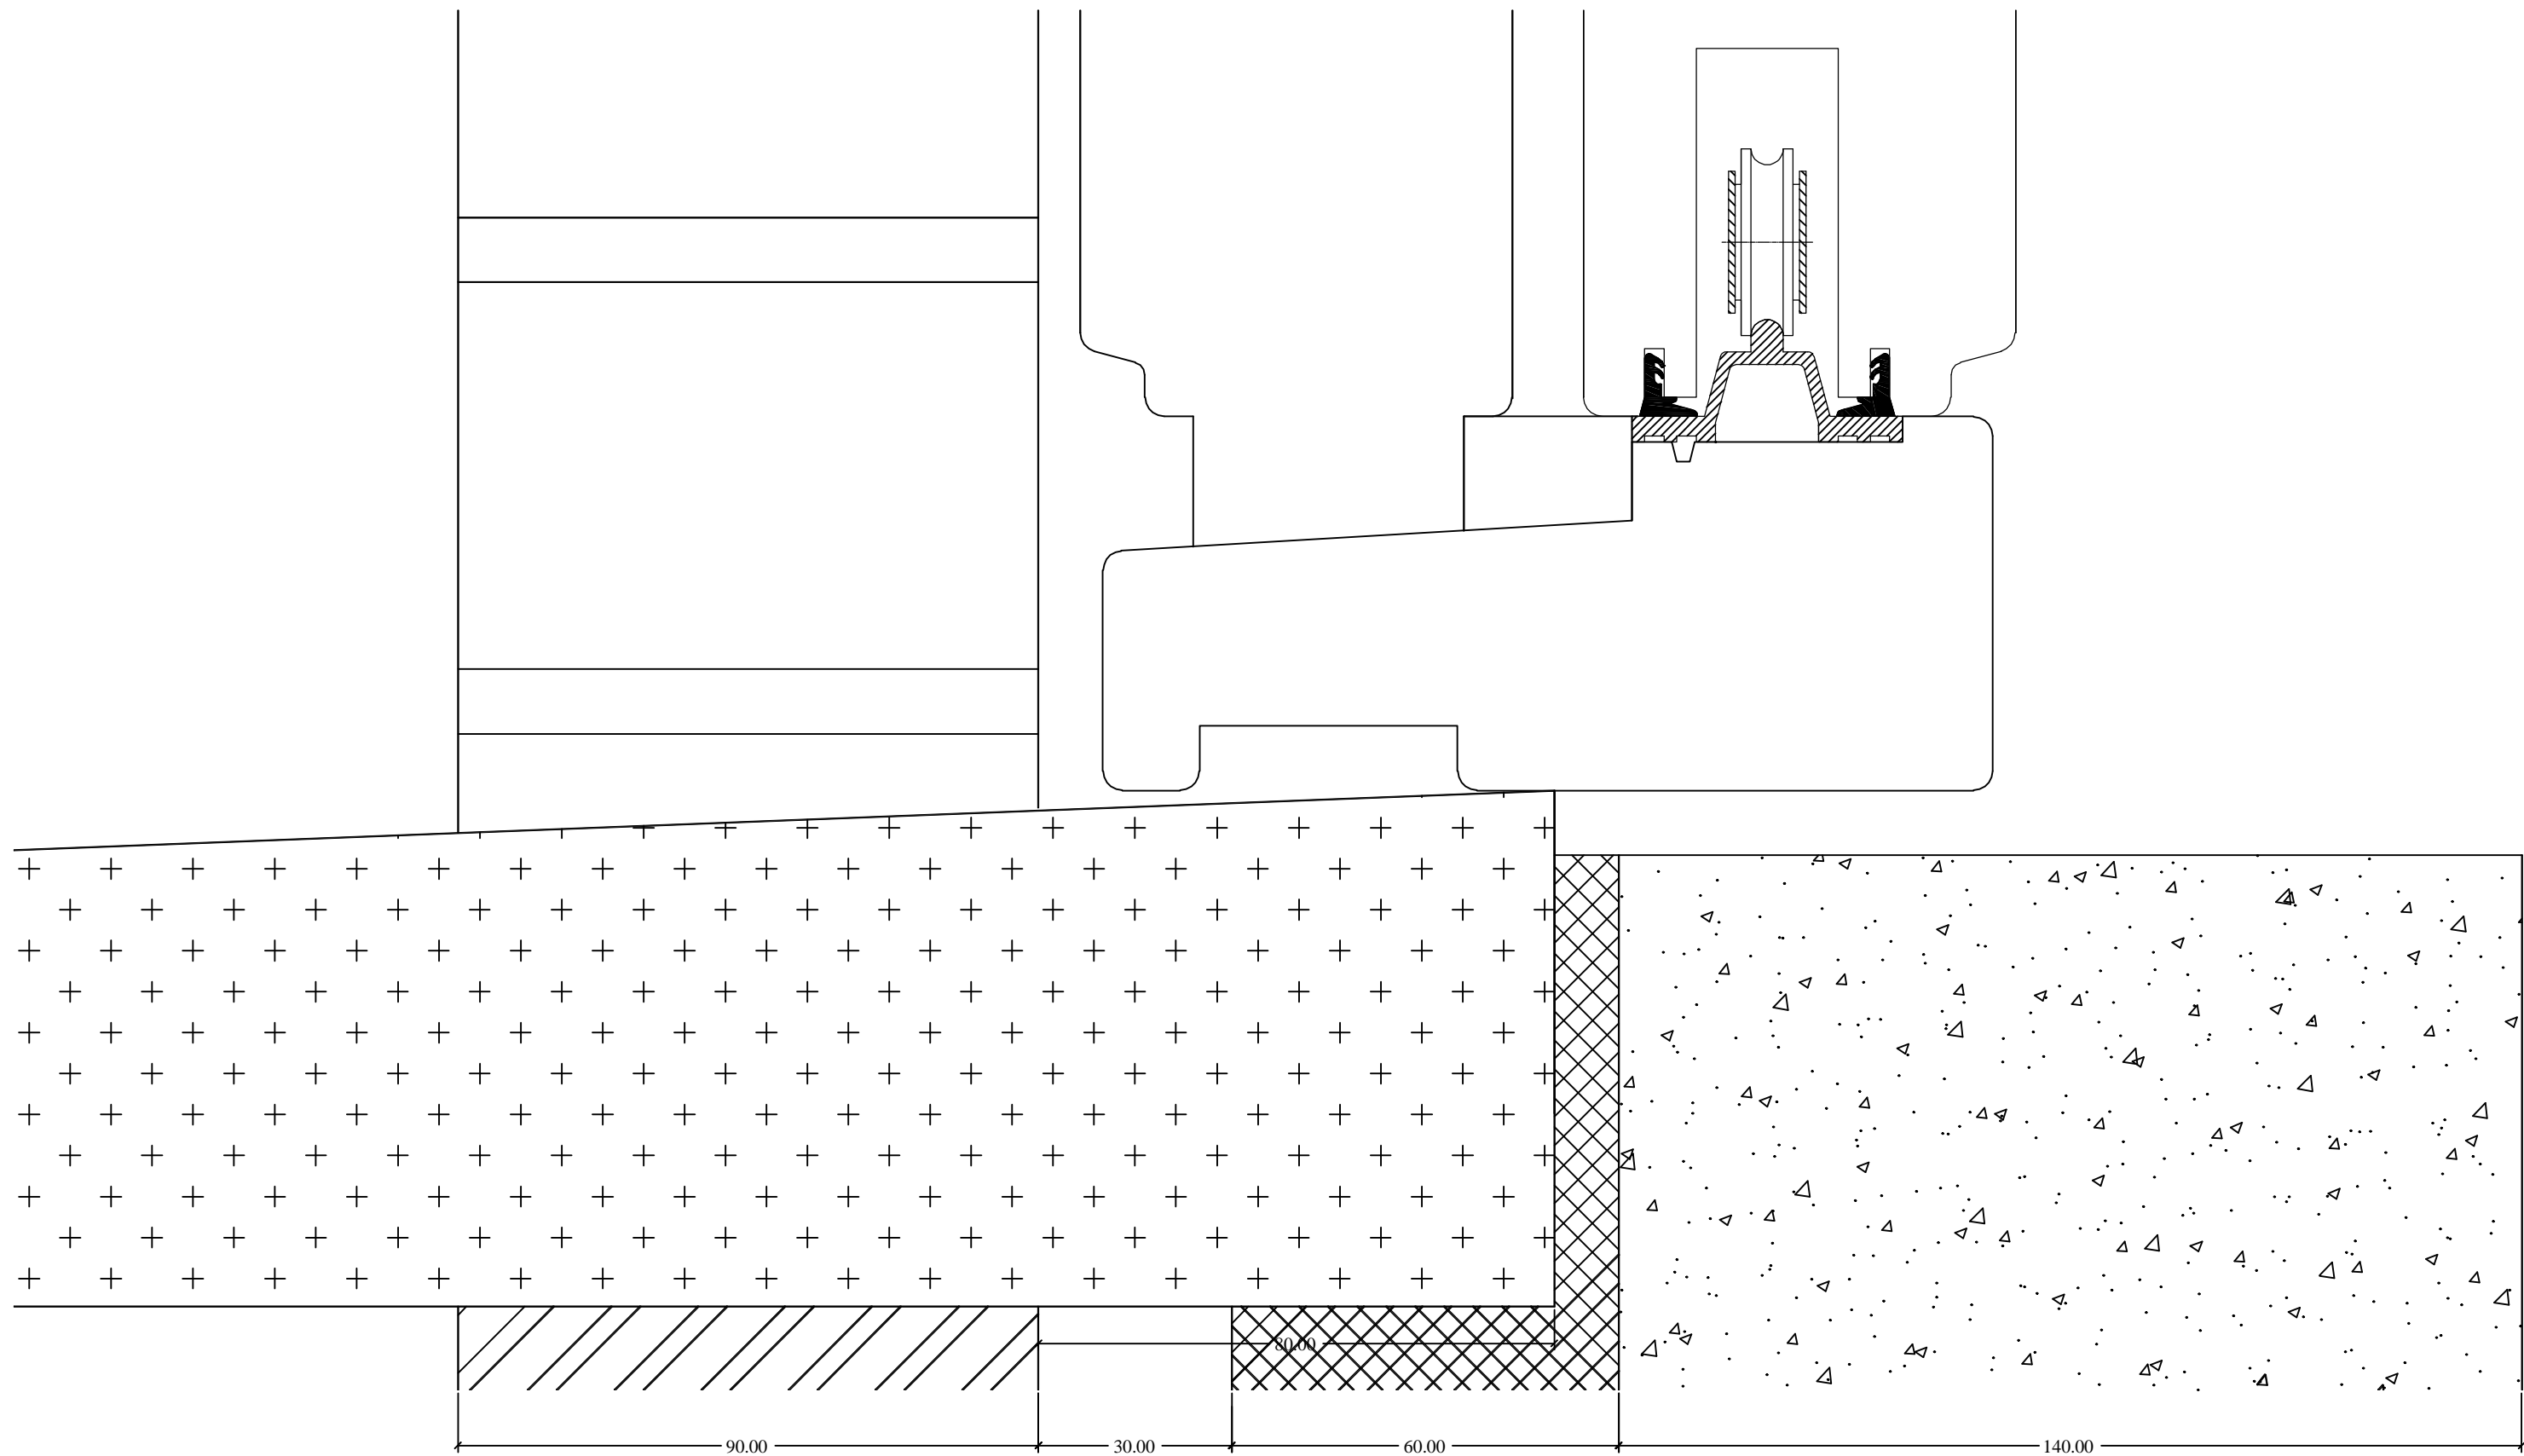

Houten schuifraam => 80mm achter metselwerk

Werf: -	prod. #: -	
Klant: SEIGNEUR	Getekend: Deleersnyder Ruben	
Adres: -		
Materiaal: Hout	Profiel: 67	
Glassoort: -	referentie: dorpeldetail HOUT schuifraam	
afdrukdatum: 22/04/2010	zicht: vert. doorsnede - dorpeldetail	
Vlieghe N.V. gunttestraatweg 143 B 8500 KORTRIJK Tel: 056/26 43 60 FAX: 056/20 25 38 BTW-TVA 428946272		Projectie
Deze tekening is eigendom van raamfabriek Vlieghe en mag niet gekopieerd of gebruikt worden voor andere doeleinden eigen aan de firma zonder schriftelijke toelating van de verantwoordelijke		

schaal: 1/1
bestand: V1 - 22/04/2010