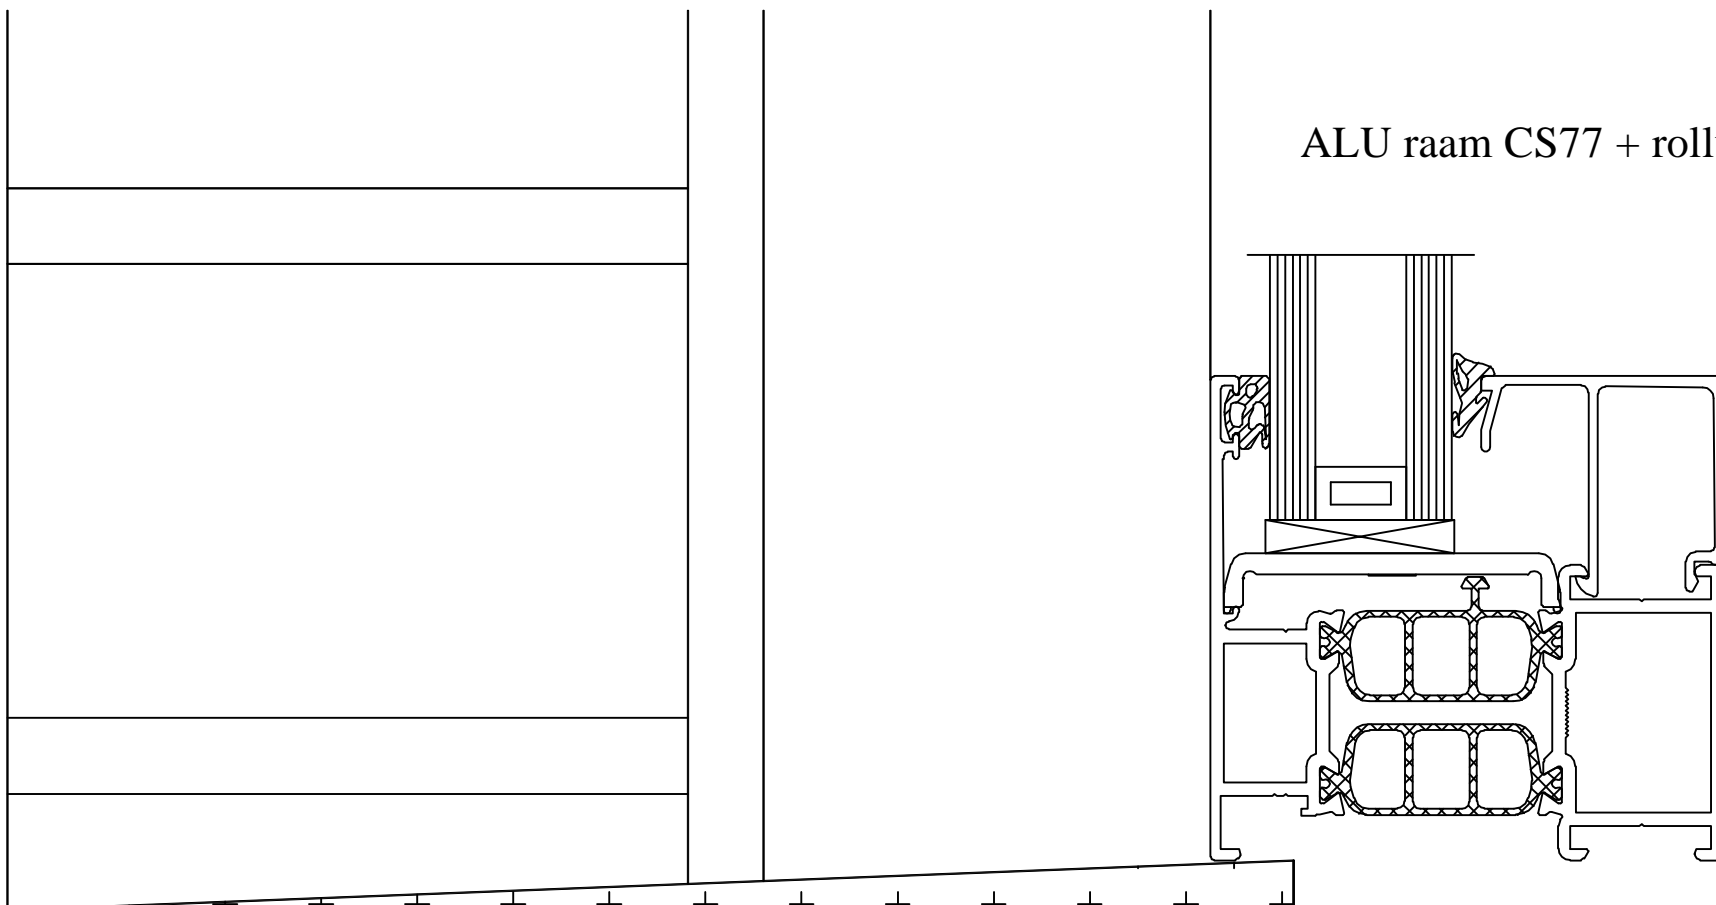

ALU raam CS77 + rolluik => 80mm achter metselwerk

Werf: -	prod. #: -	
Klant: SEIGNEUR	Getekend: Deleersnyder Ruben	
Adres: -		
Materiaal: ALU	Profiel: CS77	
Glassoort: -	referentie: dorpeldetail ALU CS77 + rolluik	
afdrukdatum: 22/04/2010	zicht: vert. doorsnede - dorpeldetail	
Vlieghe N.V. guntstedenweg 143 B 8500 KORTRIJK Tel: 056/26 43 60 FAX: 056/20 25 38 BTW-TVA 428946272		Projectie
Deze tekening is eigendom van raamfabriek Vlieghe en mag niet gekopieerd of gebruikt worden voor andere doeleinden eigen aan de firma zonder schriftelijke toelating van de verantwoordelijke